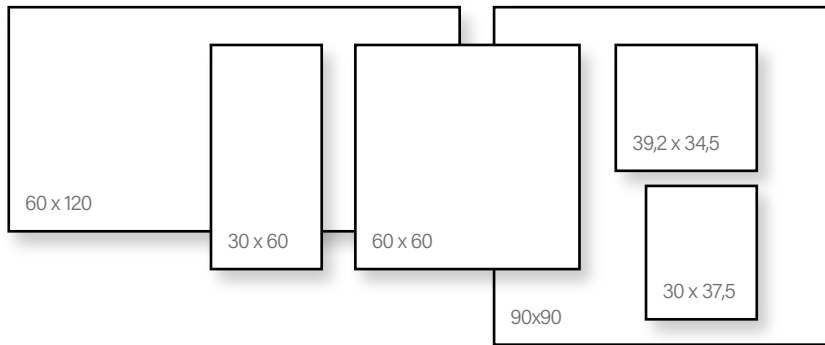

Novabell Extra

Alaplap | Padló

Méret	Felület	Ár
30x60	Nat./Lev	14 490 Ft/m²-től
60x60	Nat./Lev	14 890 Ft/m²-től
90x90	Levigato	24 290 Ft/m²-től
60x120	Nat./Lev	17 190 Ft/m²-től