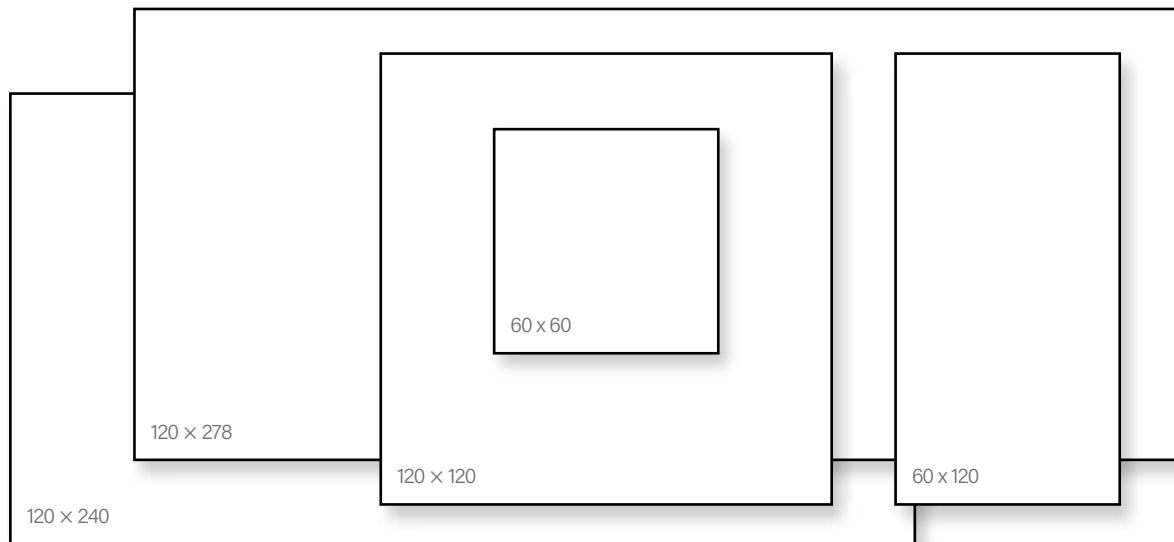

Atlas Concorde Marvel Travertin

Alaplap | Padló

Méret	Felület	Ár
60x60	Matt	5 690 Ft/m²-től
60x120	Matt	17 990 Ft/m²-től
120x120	Matt	21 490 Ft/m²-től
120x240	Matt	29 690 Ft/m²-től
120x278	Matt	29 390 Ft/m²-től

Kültéri | 20 mm

Méret	Felület	Ár
60x120	Matt	32 190 Ft/m²-től