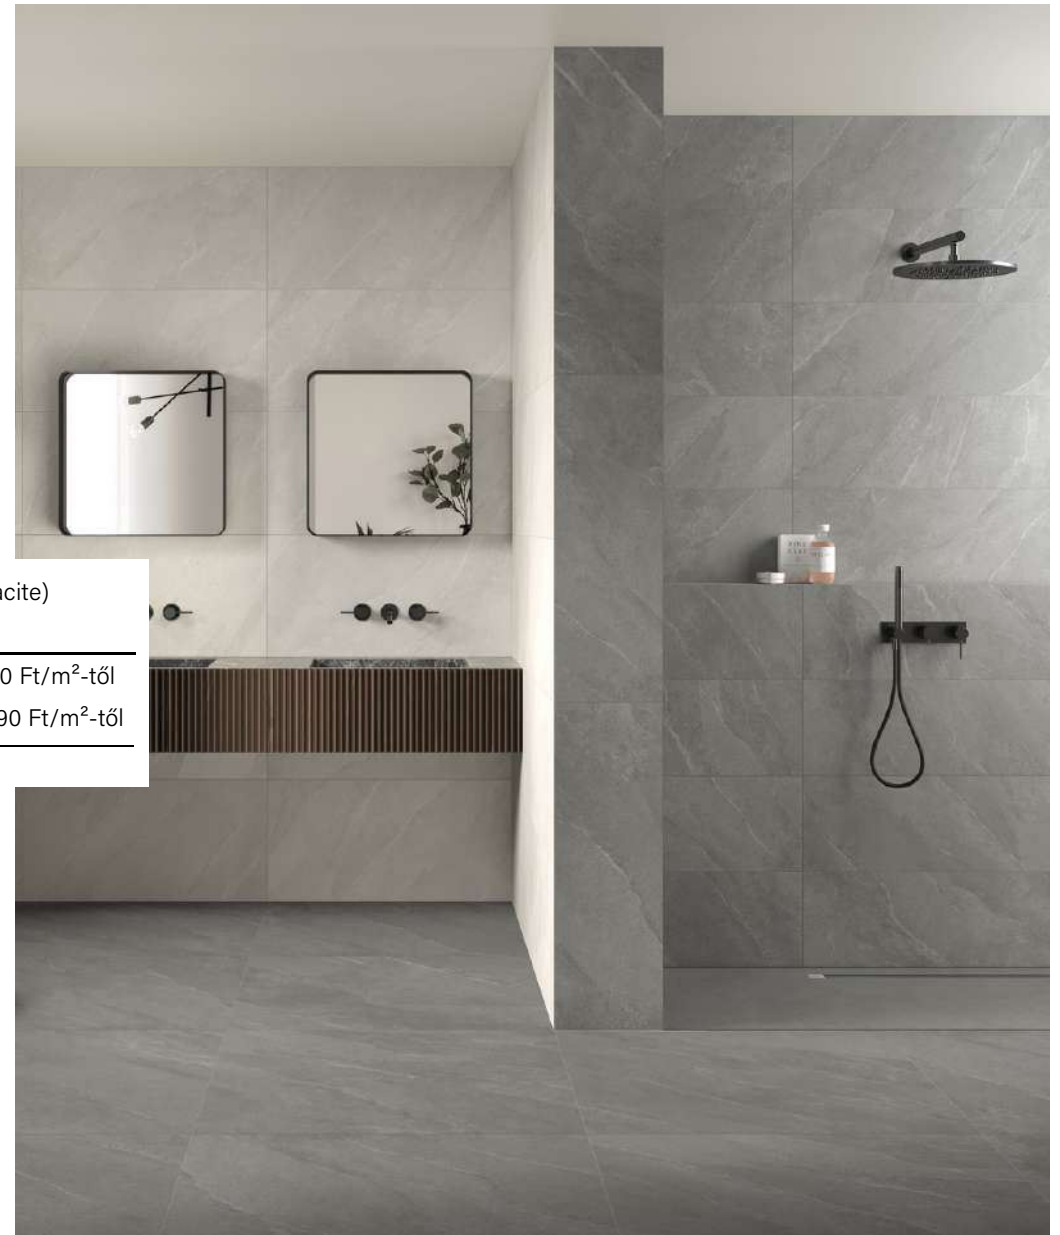

Saime Titano

Alaplap | Padló

Méret	Felület	Ár
15x15	nat.	10 690 Ft/m²-től
30x60	nat./grip	11 090 Ft/m²-től
60x60	nat./grip	12 490 Ft/m²-től
60x120	nat./grip	14 790 Ft/m²-től
120x120	nat.	20 590 Ft/m²-től

Kültéri 20 mm (Beige, Grigio, Perla, Antracite)

Méret	Felület	Ár
60x60	Grip	21 190 Ft/m²-től
60x120	Grip	24 890 Ft/m²-től