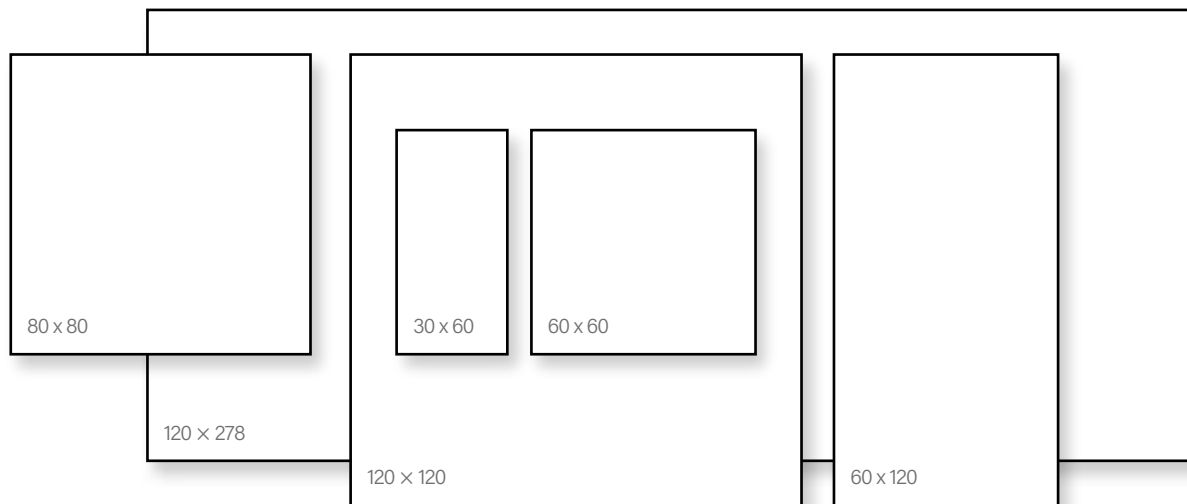

Marca Corona Arkistone

Alaplap | Padló	
Felület: Matt	
30x60	12 490 Ft/m²-től
60x60	14 090 Ft/m²-től
60x120	16 090 Ft/m²-től
80x80	17 490 Ft/m²-től
120x120	20 490 Ft/m²-től
120x278	28 890 Ft/m²-től

Alaplap | Padló	
Felület: Strutturato	
30x60	14 090 Ft/m²-től
60x60	15 690 Ft/m²-től

Kültéri	
20 mm	
60x60	30 390 Ft/m²-től
80x80	33 790 Ft/m²-től
60x120	34 890 Ft/m²-től