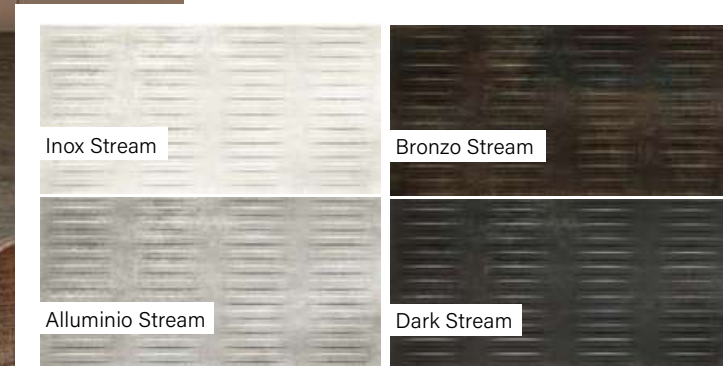

Dekor

Méret	Felület	Ár
60x120	Struttura	15 290 Ft/m²-től