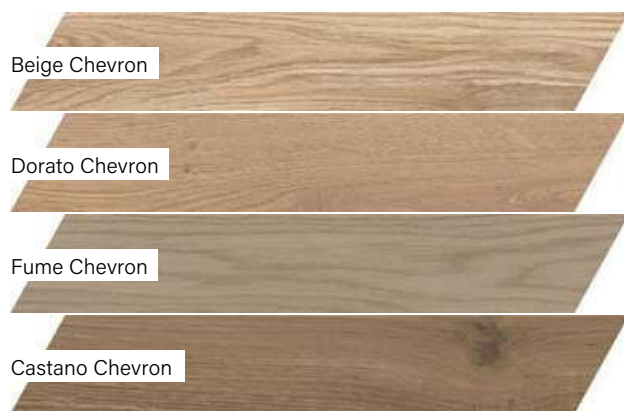

Alaplap | Padló
Felület: Naturale

20x120 12 990 Ft/m²-től

Alaplap | Padló
Felület: Grip

20x120 12 990 Ft/m²-től

Padlólap | Dekor

7,5x45 19 290 Ft/m²