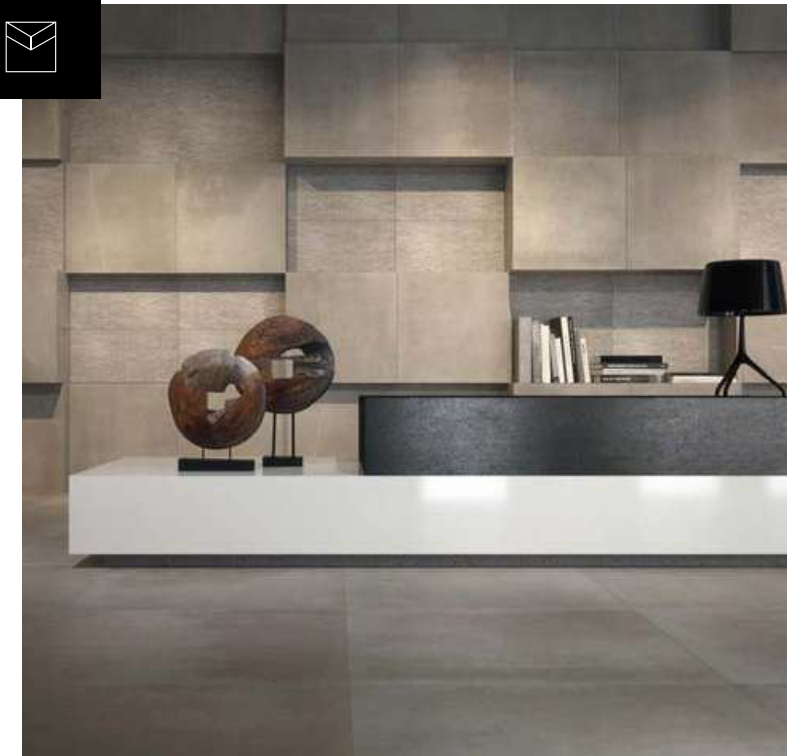

Alaplap | Fali

Méret	Felület	Ár
25x75	Matt	13 590 Ft/m ² -től

Kültéri

Méret	Felület	Ár
30x60	Strutturato	14 490 Ft/m ² -től

Dekor | Padló Micromosaico

Méret	Felület	Ár
30x30	Matt	10 690 Ft/db-től

Dekor | Fali Inserto Mix