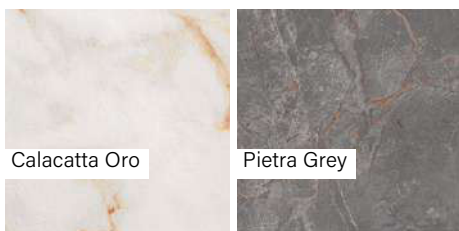

FAP Roma Stone

Alaplap | Padló

Méret	Felület	Ár
80x80	matt/satin	17 590 Ft/m²-től
60x120	matt	17 590 Ft/m²-től
120x120	matt	19 990 Ft/m²-től

Alaplap | Fali

Méret	Felület	Ár
80x160	matt	24 190 Ft/m²-től