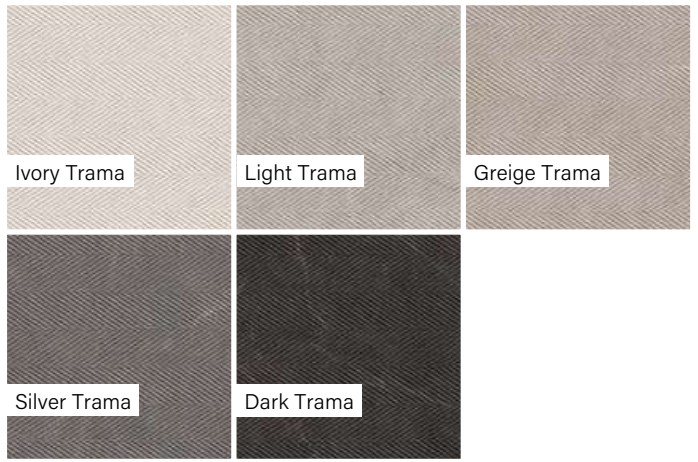

Decor

30x60 15 290 Ft/m²-töl