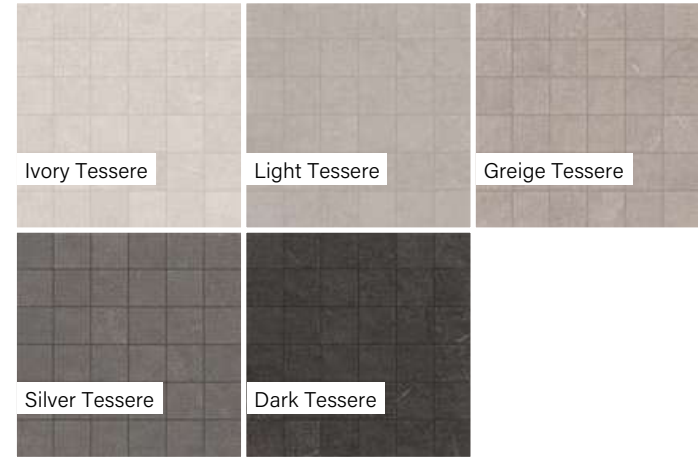

Decor

30x30 3 990 Ft/db