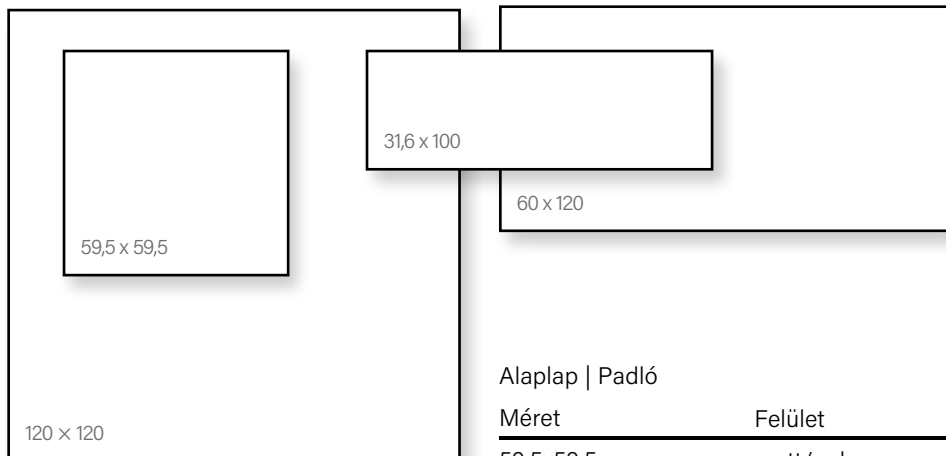

Colorker Kristalus