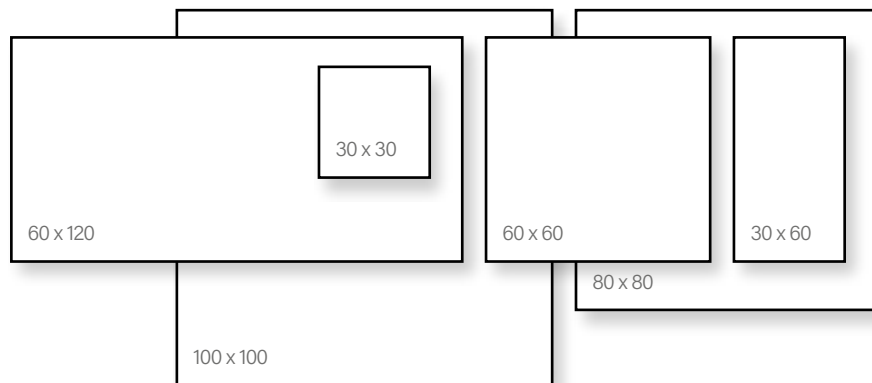

Ivory Cesello

Taupe Cesello

Light Grey Cesello

Dark Grey Cesello

Slate Cesello

Novabell Oxy

Alaplap | Padló

Méret	Felület	Ár
30x60	nat/antislip	10 890 Ft/m ² -től
60x60	nat/antislip	11 690 Ft/m ² -től
80x80	nat.	13 690 Ft/m ² -től
100x100	nat.	16 490 Ft/m ² -től
60x120	nat.	14 490 Ft/m ² -től