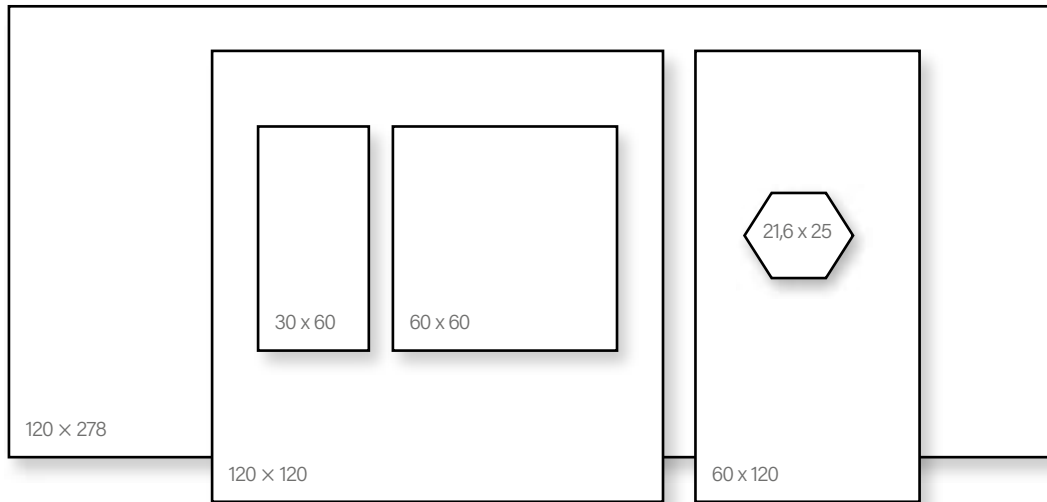

Marca Corona Arkistyle

Alaplap | Padló
Felület: matt

30x60	14 090 Ft/m²-től
60x60	15 690 Ft/m²-től
60x120	17 490 Ft/m²-től
25x21,6	19 290 Ft/m²-től
120x120	20 490 Ft/m²-től
120x278	28 890 Ft/m²-től