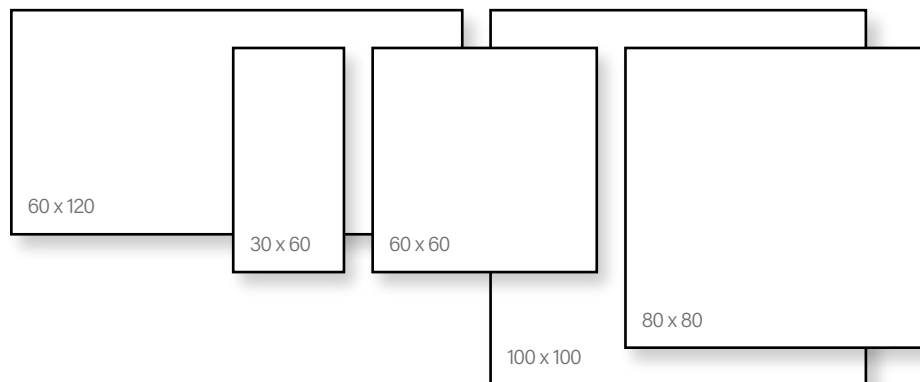

Kültéri 20 mm

Méret	Ár
80x80	24 690 Ft/m ² -től

Dekor | Padló

Méret	Felület	Ár
30x30	nat.	43 090 Ft/m ² -től

Dekor

Méret	Felület	Ár
60x120	Struttura	15 290 Ft/m ² -től

Dekor

Méret	Felület	Ár
60x60	Struttura	13 590 Ft/m ² -től
30x120	Struttura	14 890 Ft/m ² -től
60x120	Struttura	15 290 Ft/m ² -től