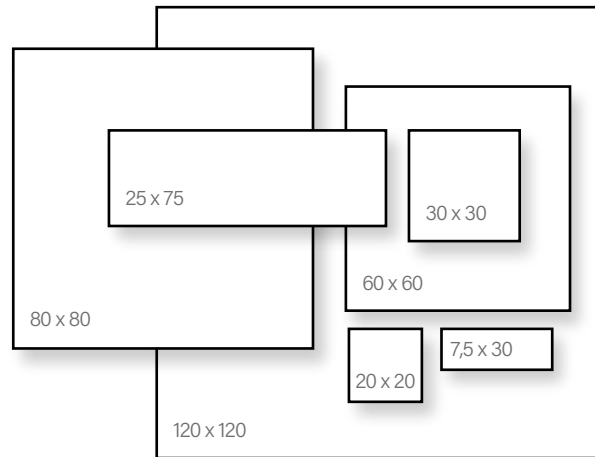

Méret	Felület	Ár
25x75	Brillante	15 690 Ft/m ² -től
50x120	Brillante	21 490 Ft/m ² -től

FAP Maku

Alaplap | Padló

Méret	Felület	Ár
20x20	matt	17 390 Ft/m ² -től
7,5x30	matt	17 390 Ft/m ² -től
30x60	matt	14 490 Ft/m ² -től
60x60	matt	14 790 Ft/m ² -től
80x80	matt/satin	17 590 Ft/m ² -től
120x120	matt	19 990 Ft/m ² -től