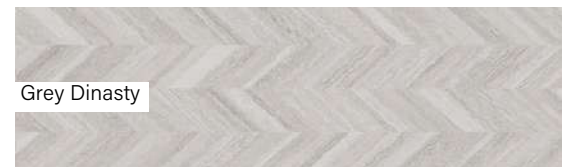

Grey Dynasty