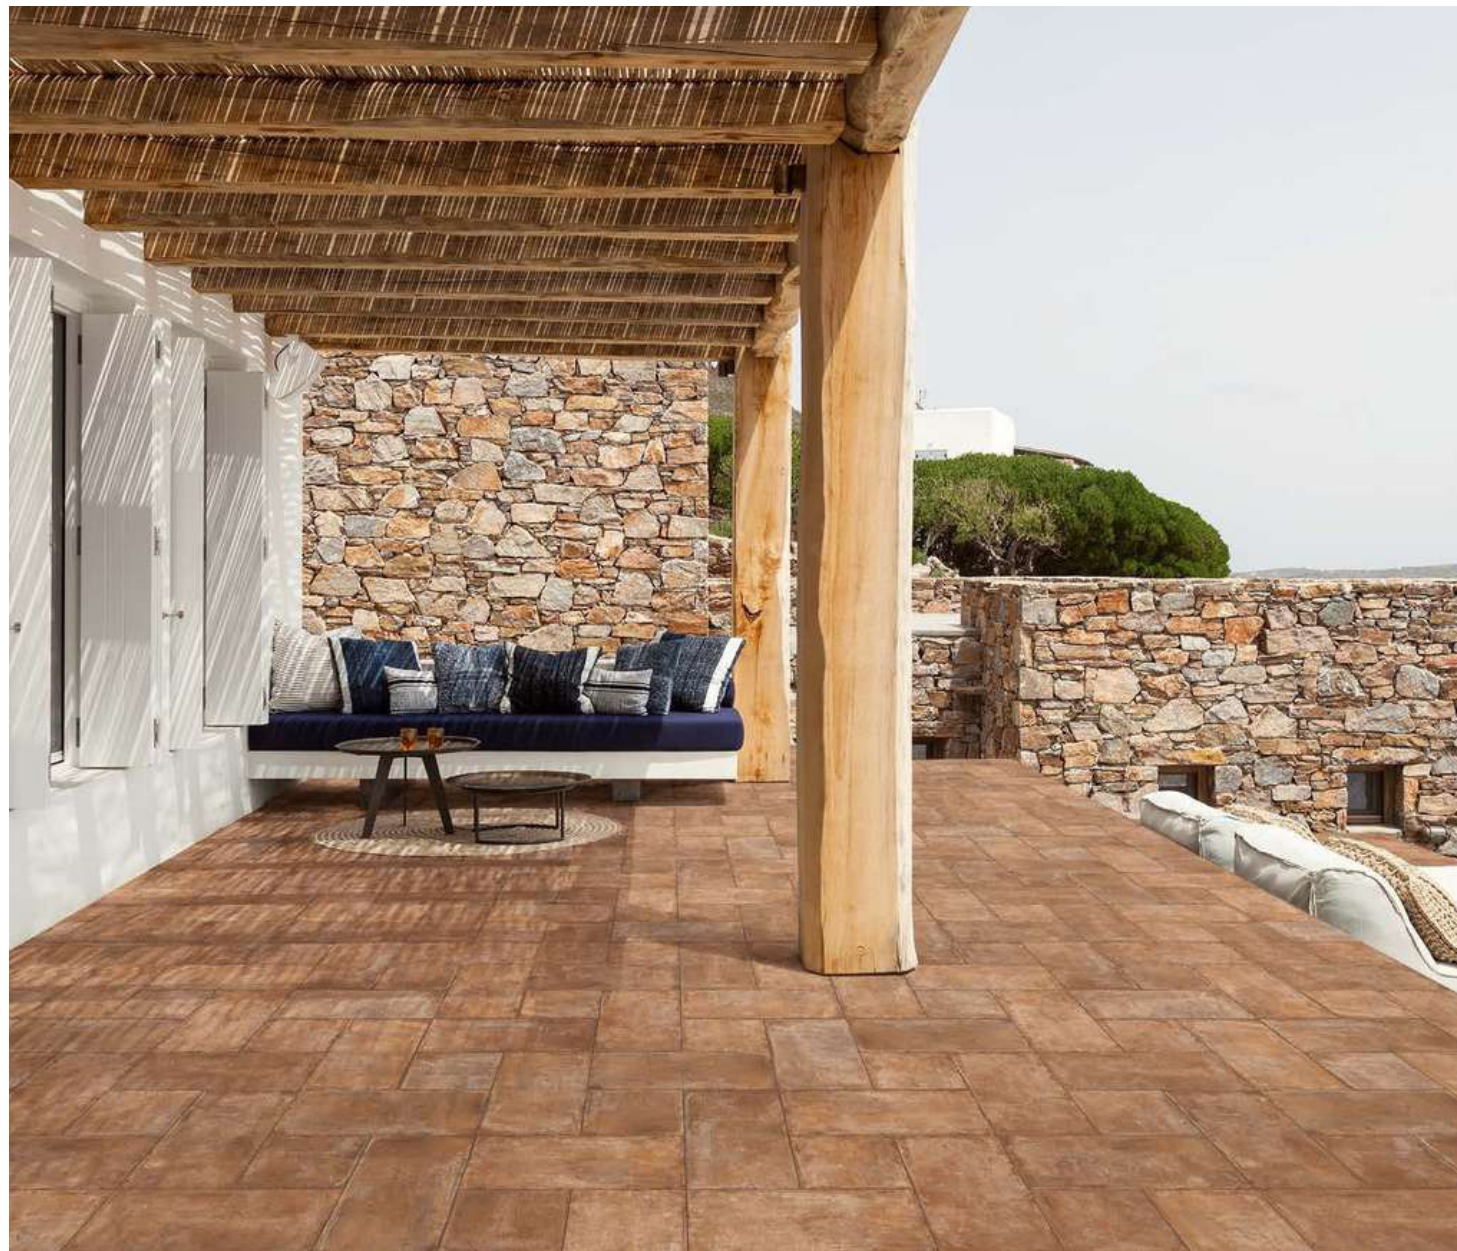

Ocra

Beige

Greige

Bianco

FAP Roma Diamond

Csempekör
kedvence

Alaplap | Padló

Méret	Felület	Ár
60x60	Brillante	24 590 Ft/m ² -től
80x80	Brillante	25 590 Ft/m ² -től
80x160	Brillante	27 290 Ft/m ² -től
120x120	Brillante	28 890 Ft/m ² -től
120 x 278	Brillante	34 990 Ft/m ² -től