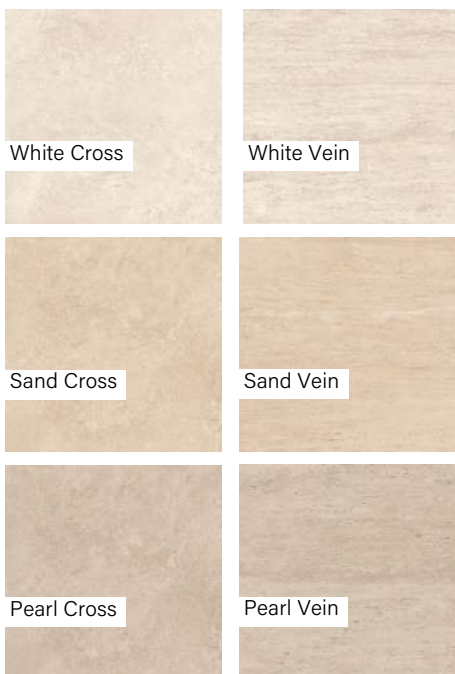

Atlas Concorde Marvel Travertin

Alaplap | Padló

Méret	Felület	Ár
60x60	Matt	5 690 Ft/m²-től
60x120	Matt	17 990 Ft/m²-től
120x120	Matt	21 490 Ft/m²-től
120x240	Matt	29 690 Ft/m²-től
120x278	Matt	29 390 Ft/m²-től

Kültéri | 20 mm

Méret	Felület	Ár
60x120	Matt	32 190 Ft/m²-től