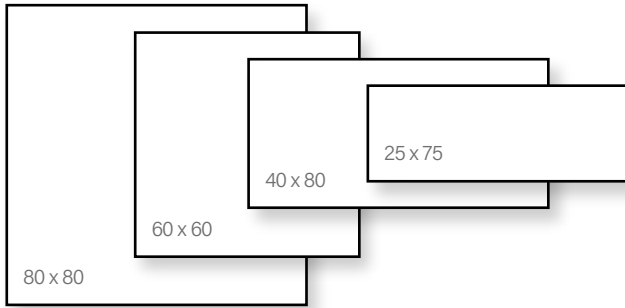

Deco Round Mosaico

Salvia Round Mosaico

FAP Nux

Alaplap | Padló

Méret	Felület	Ár
40x80	matt	16 690 Ft/m ² -től
60x60	matt	13 590 Ft/m ² -től
80x80	matt	17 590 Ft/m ² -től

Alaplap | Fali

Méret	Felület	Ár
25x75	matt	13 590 Ft/m ² -től