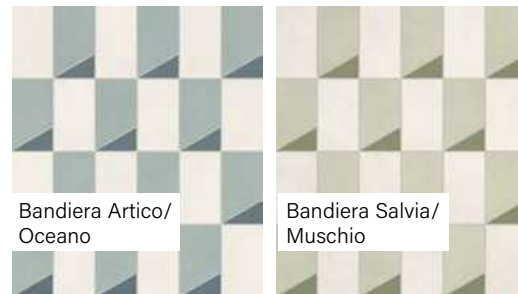

28,9x33,8 11 890 Ft/db

Bandiera Artico/
Oceano

Bandiera Salvia/
Muschio

Dekor | Fali

40x80 21 690 Ft/m²-től

Foliage

Euforia

Bouquet