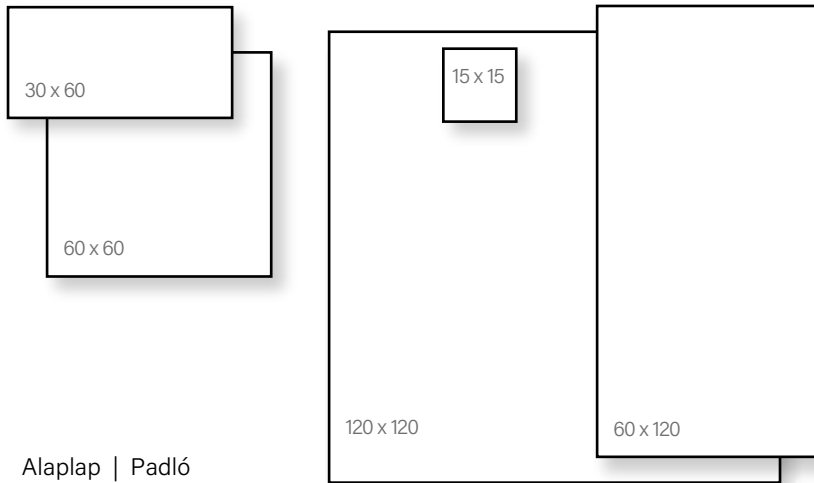

Saime Titano

Alaplap | Padló

Méret	Felület	Ár
15x15	nat.	10 690 Ft/m²-től
30x60	nat./grip	11 090 Ft/m²-től
60x60	nat./grip	12 490 Ft/m²-től
60x120	nat./grip	14 790 Ft/m²-től
120x120	nat.	20 590 Ft/m²-től

Kültéri 20 mm (Beige, Grigio, Perla, Antracite)

Méret	Felület	Ár
60x60	Grip	21 190 Ft/m²-től
60x120	Grip	24 890 Ft/m²-től