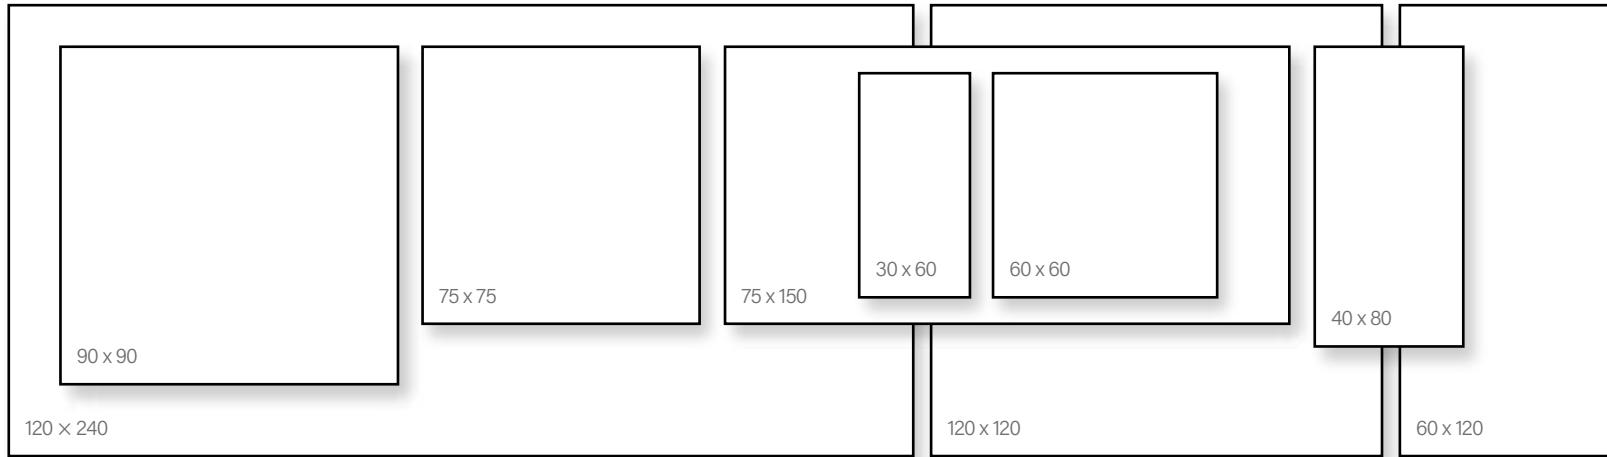

Atlas Concorde Boost

Alaplap | Padló

Méret	Felület	Ár
30x60	Matt	14 890 Ft/m ² -től
60x60	Matt	15 690 Ft/m ² -től
60x120	Matt	16 490 Ft/m ² -től
75x75	Matt	15 690 Ft/m ² -től
75x150	Matt	20 390 Ft/m ² -től
120x120	Matt/Grip	21 490 Ft/m ² -től
120x240	Matt	29 690 Ft/m ² -től