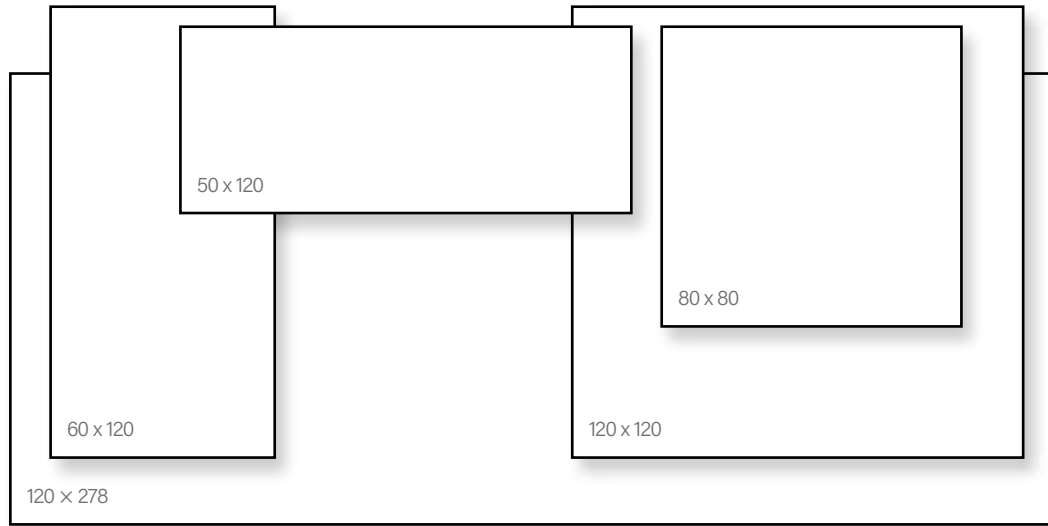

FAP Ylico

Alaplap | Padló

Méret	Felület	Ár
80x80	matt/satin	17 590 Ft/m²-től
60x120	matt	17 590 Ft/m²-től
120x120	matt	19 990 Ft/m²-től

Alaplap | Fali

Méret	Felület	Ár
50x120	matt	20 590 Ft/m²-től
120x278	matt	28 890 Ft/m²-től