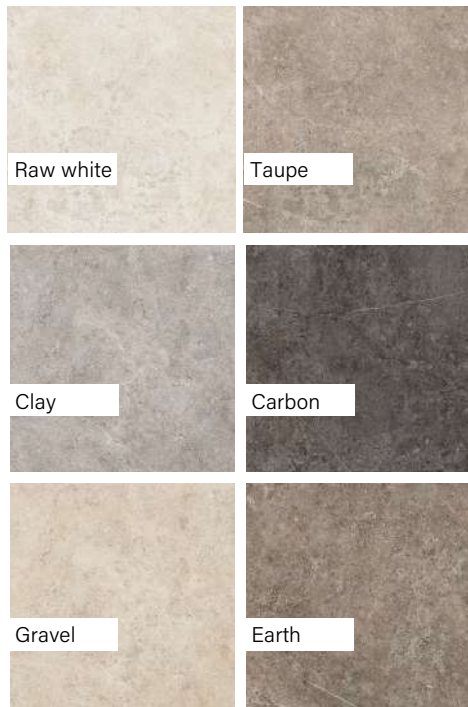

Novabell Landstone

Csempekör
kedvence

Alaplap | Padló

Méret	Felület	Ár
30x60	nat.	12 890 Ft/m²-től
60x60	nat.	13 390 Ft/m²-től
60x90	nat.	15 290 Ft/m²-től
100x100	nat.	17 590 Ft/m²-től
60x120	nat.	14 490 Ft/m²-től

Kültéri 20 mm

Méret	Szín	Ár
60x60	Clay, Taupe, Earth, Gravel, Carbon színekben	22 690 Ft/m²-től
100x100		26 990 Ft/m²-től
60x120		25 390 Ft/m²-től