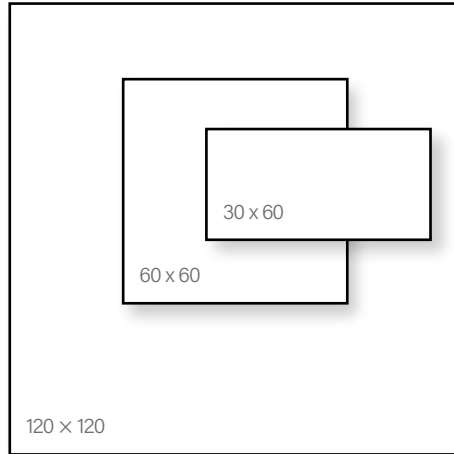

Coem Reverso