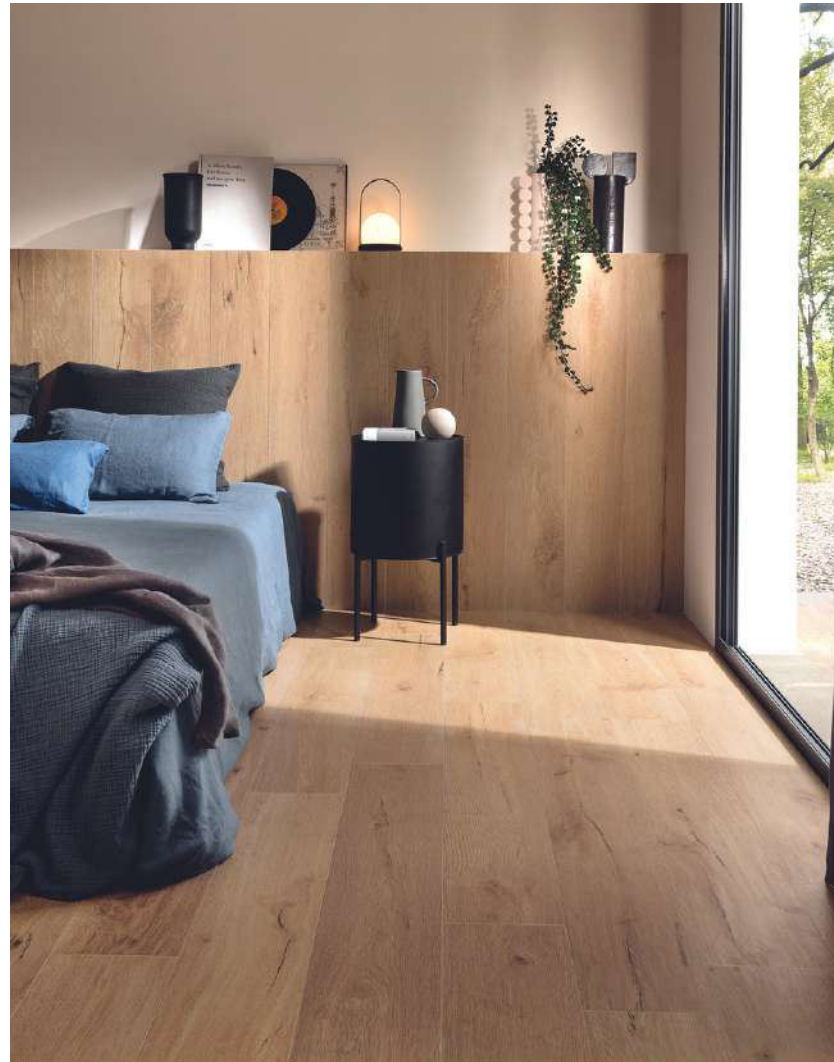

FAP Roots

Alaplap | Padló

Méret	Felület	Ár
20x120	Matt	13 990 Ft/m ² -től
20x120	Grip	19 690 Ft/m ² -től

20 x 120

7,5 x 45

Dekor | Padló

Méret	Felület	Ár
7,5x45	Matt	18 690 Ft/m ² -től

FAP Mat&More