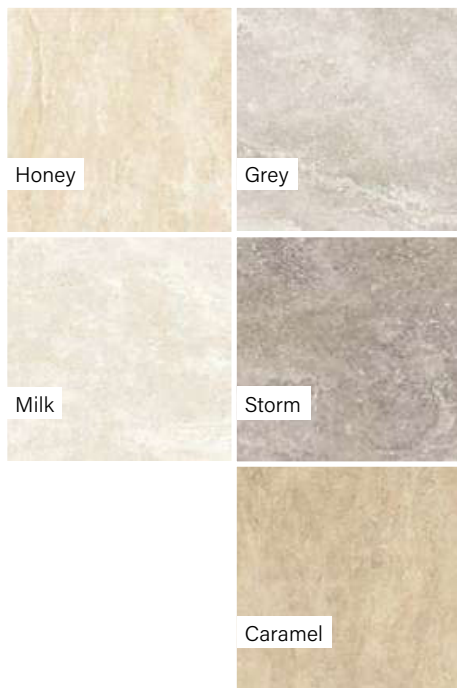

Pulpis Grey/
Calacatta Select

Pulpis Beige/
Calacatta Select

Scenic White/
Pulpis Grey

Novabell Thermae

Alaplap | Padló

Méret	Felület	Ár
30x60	nat.	13 690 Ft/m ² -től
60x60	nat.	14 490 Ft/m ² -től
60x90	nat/antislip	16 490 Ft/m ² -től
100x100	nat.	18 790 Ft/m ² -től
60x120	nat.	16 790 Ft/m ² -től