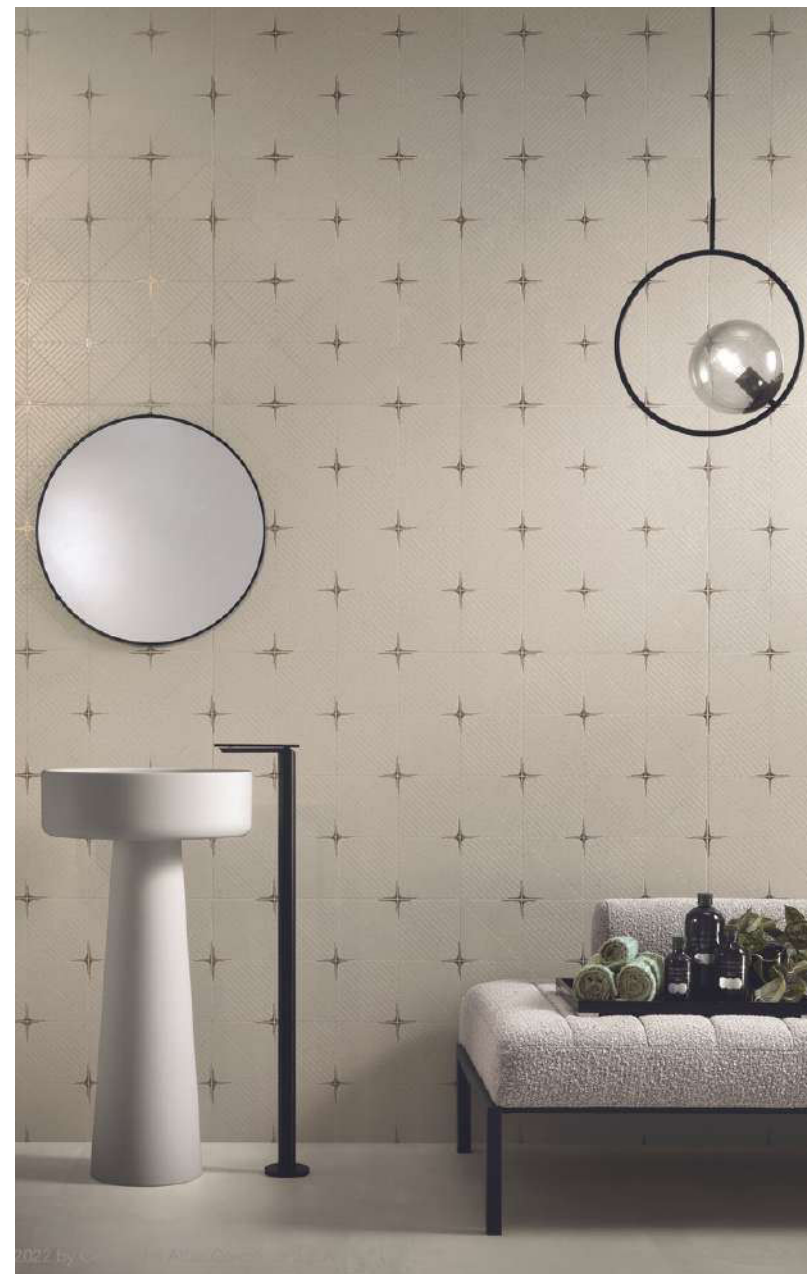

Kültéri | 20 mm

Méret	Felület	Ár
60x120	Matt	32 190 Ft/m ² -től

Dekor | Fali

Méret Felület Ár

60x60 Matt 89 490 Ft/m²-től

White Diamond

Sand Diamond

Pearl Diamond