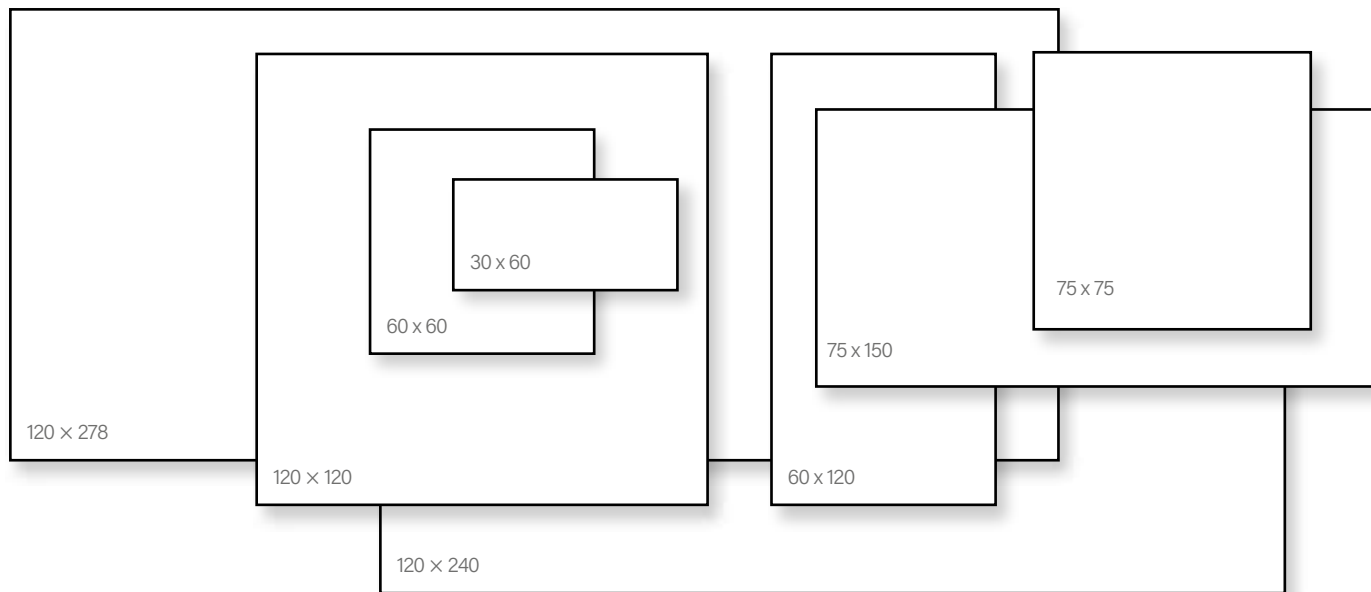

Atlas Concorde Marvel X

Alaplap | Padló

Méret	Felület	Ár
30x60	Matt/Lapp.	14 890 Ft/m²-től
60x60	Matt/Lapp.	15 690 Ft/m²-től
60x120	Matt/Lapp.	17 990 Ft/m²-től
75x75	Silk/Lapp.	17 190 Ft/m²-től
75x150	Silk/Lapp.	20 390 Ft/m²-től
120x120	Silk/Lapp	21 490 Ft/m²-től
120x240	Lapp.	36 590 Ft/m²-től
120x278	Silk/Lapp.	29 390 Ft/m²-től

Kültéri 20mm

Méret	Felület	Ár
60x120	Hammered	31 690 Ft/m²-től