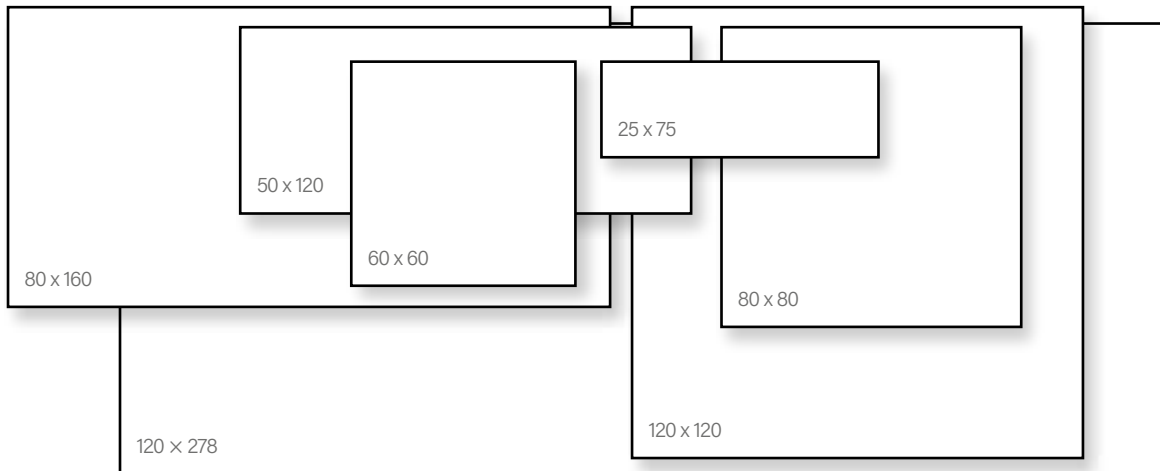

Ocra

Beige

Greige

Bianco

FAP Roma Diamond

Csempekör
kedvence

Alaplap | Padló

Méret	Felület	Ár
60x60	Brillante	24 590 Ft/m ² -től
80x80	Brillante	25 590 Ft/m ² -től
80x160	Brillante	27 290 Ft/m ² -től
120x120	Brillante	28 890 Ft/m ² -től
120 x 278	Brillante	34 990 Ft/m ² -től