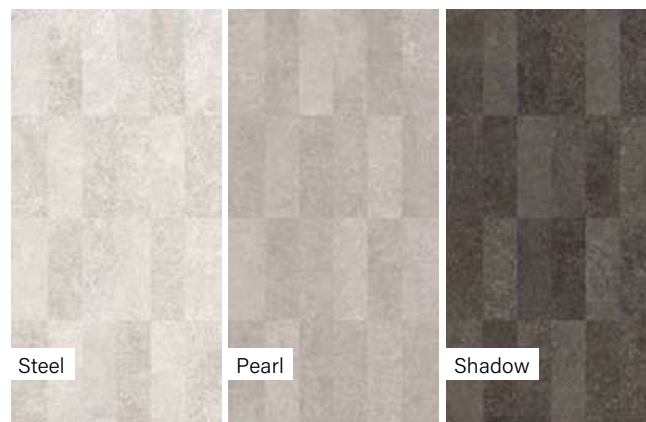

Dekor 30

Méret	Felület	Ár
60x120	strutt.	15 290 Ft/m²-től