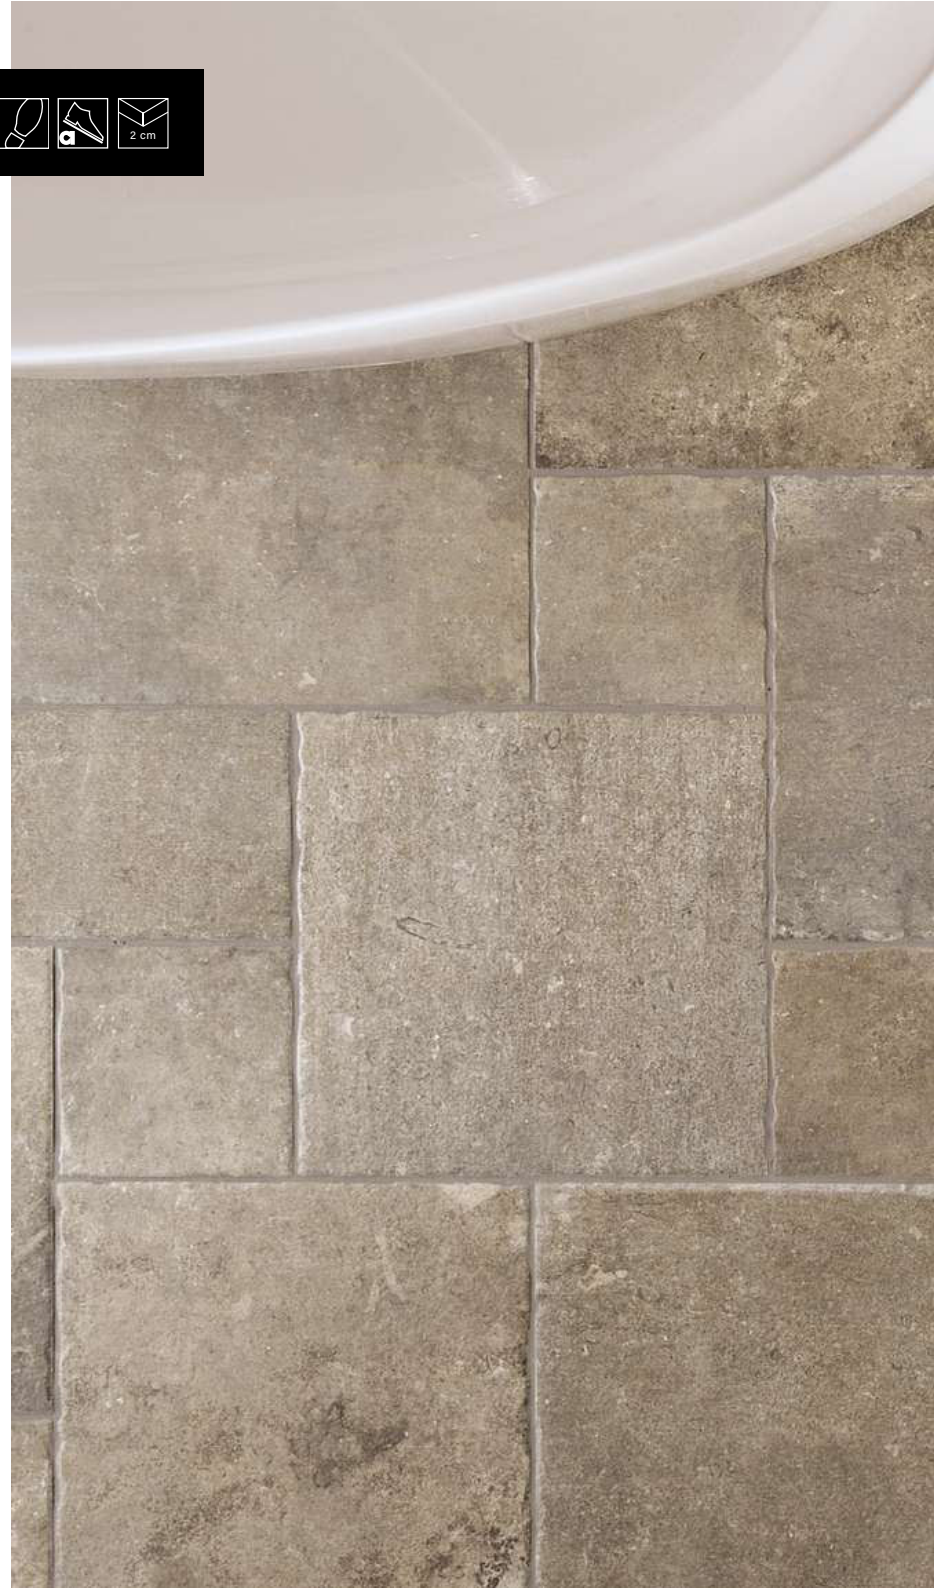

Coem Loire

75 x 75

60 x 90

Alaplap | Padló

Méret	Felület	Ár
75x75	nat./est.	17 490 Ft/m²-től
60x90	nat.	17 890 Ft/m²-től
Modul	nat./est.	17 190 Ft/m²-től