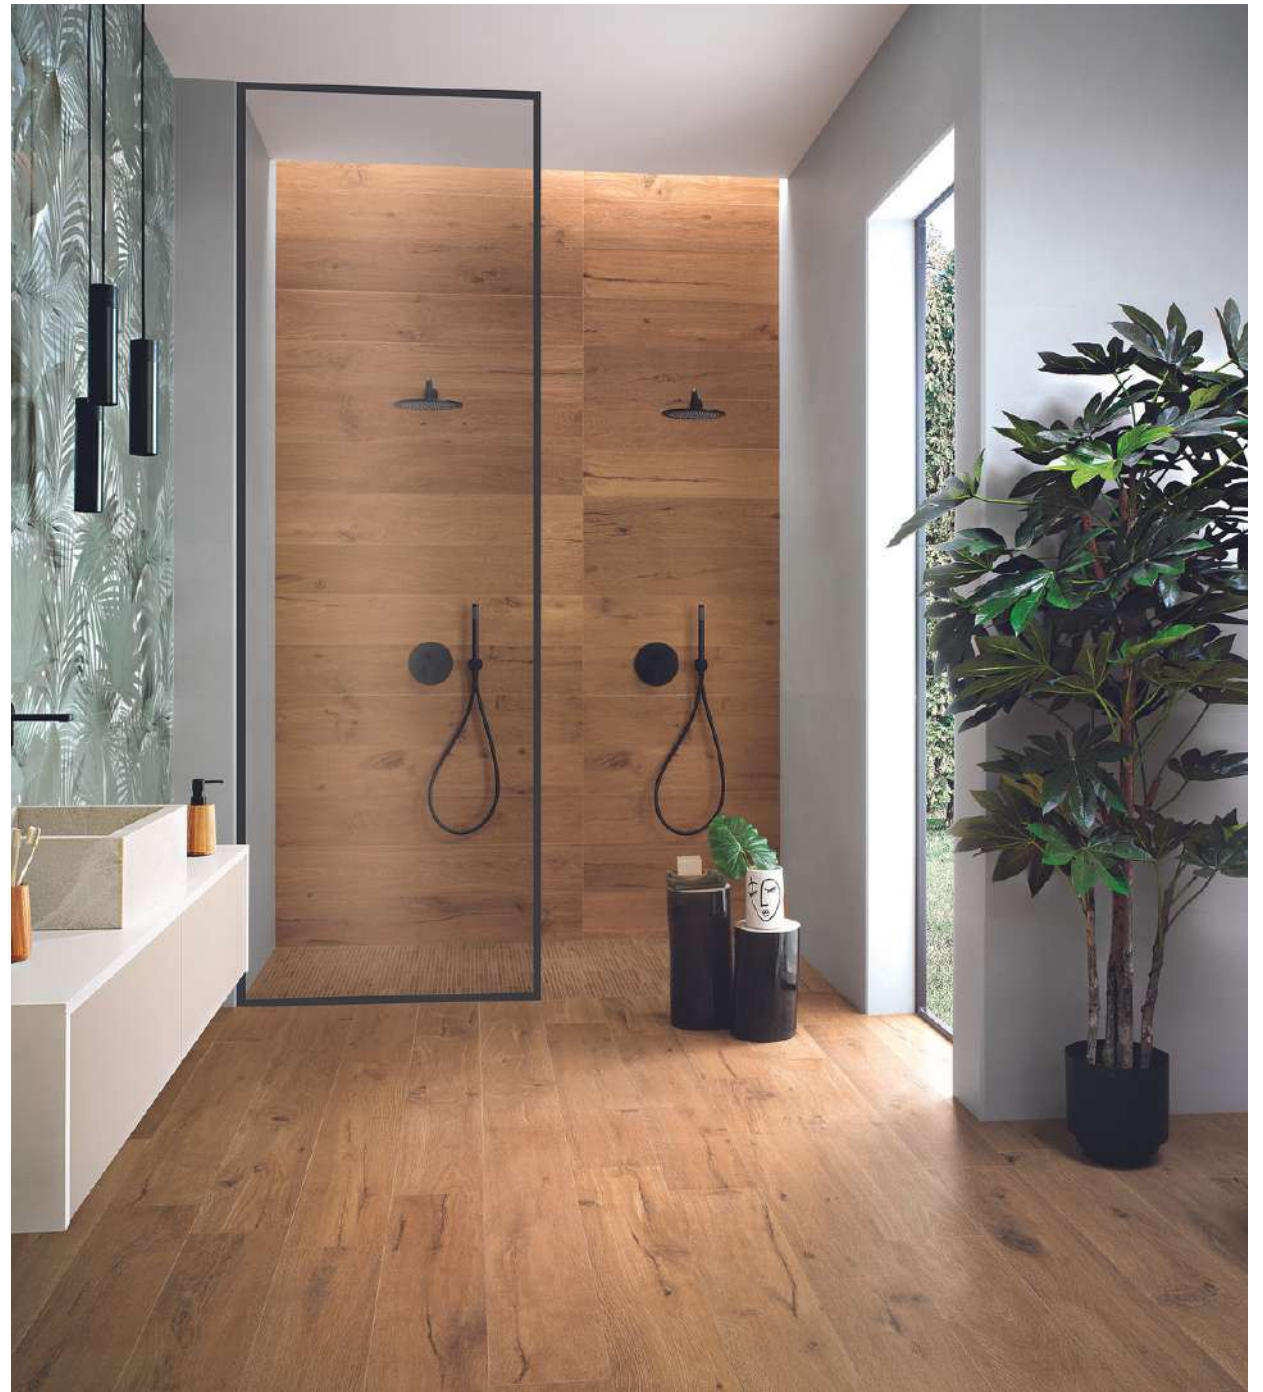

FAP Roots

Alaplap | Padló

Méret	Felület	Ár
20x120	Matt	13 990 Ft/m ² -től
20x120	Grip	19 690 Ft/m ² -től

20 x 120

7,5 x 45

Dekor | Padló

Méret	Felület	Ár
7,5x45	Matt	18 690 Ft/m ² -től

FAP Mat&More