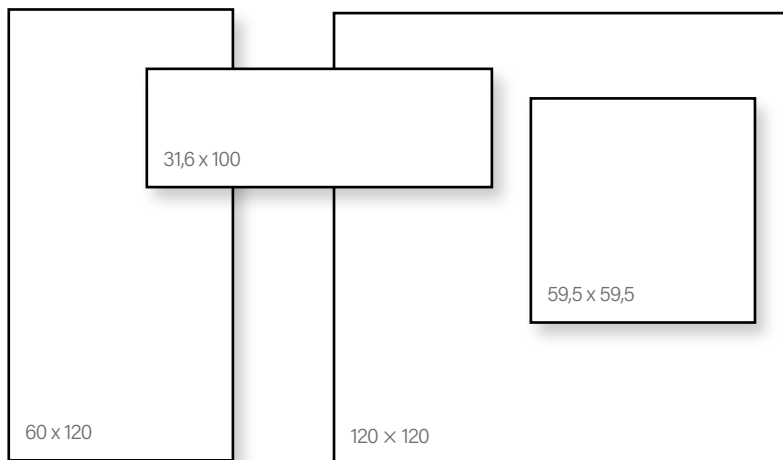

Cream Empire

Bone Empire

Dekor | Fali

31,6x100 13 490 Ft/m²-től

Grey Dynasty

Cream Dynasty

Bone Dynasty

Colorker Sky