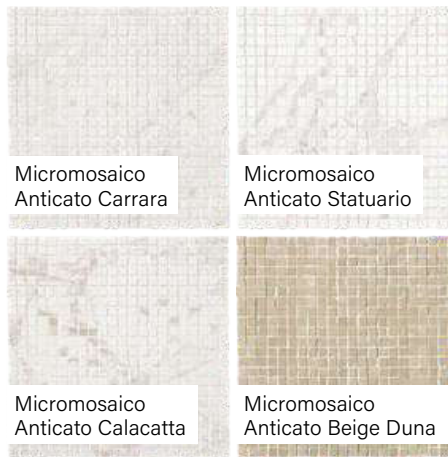

Dekor | Padló

Méret	Ár
30x30	13 590 Ft/db-től