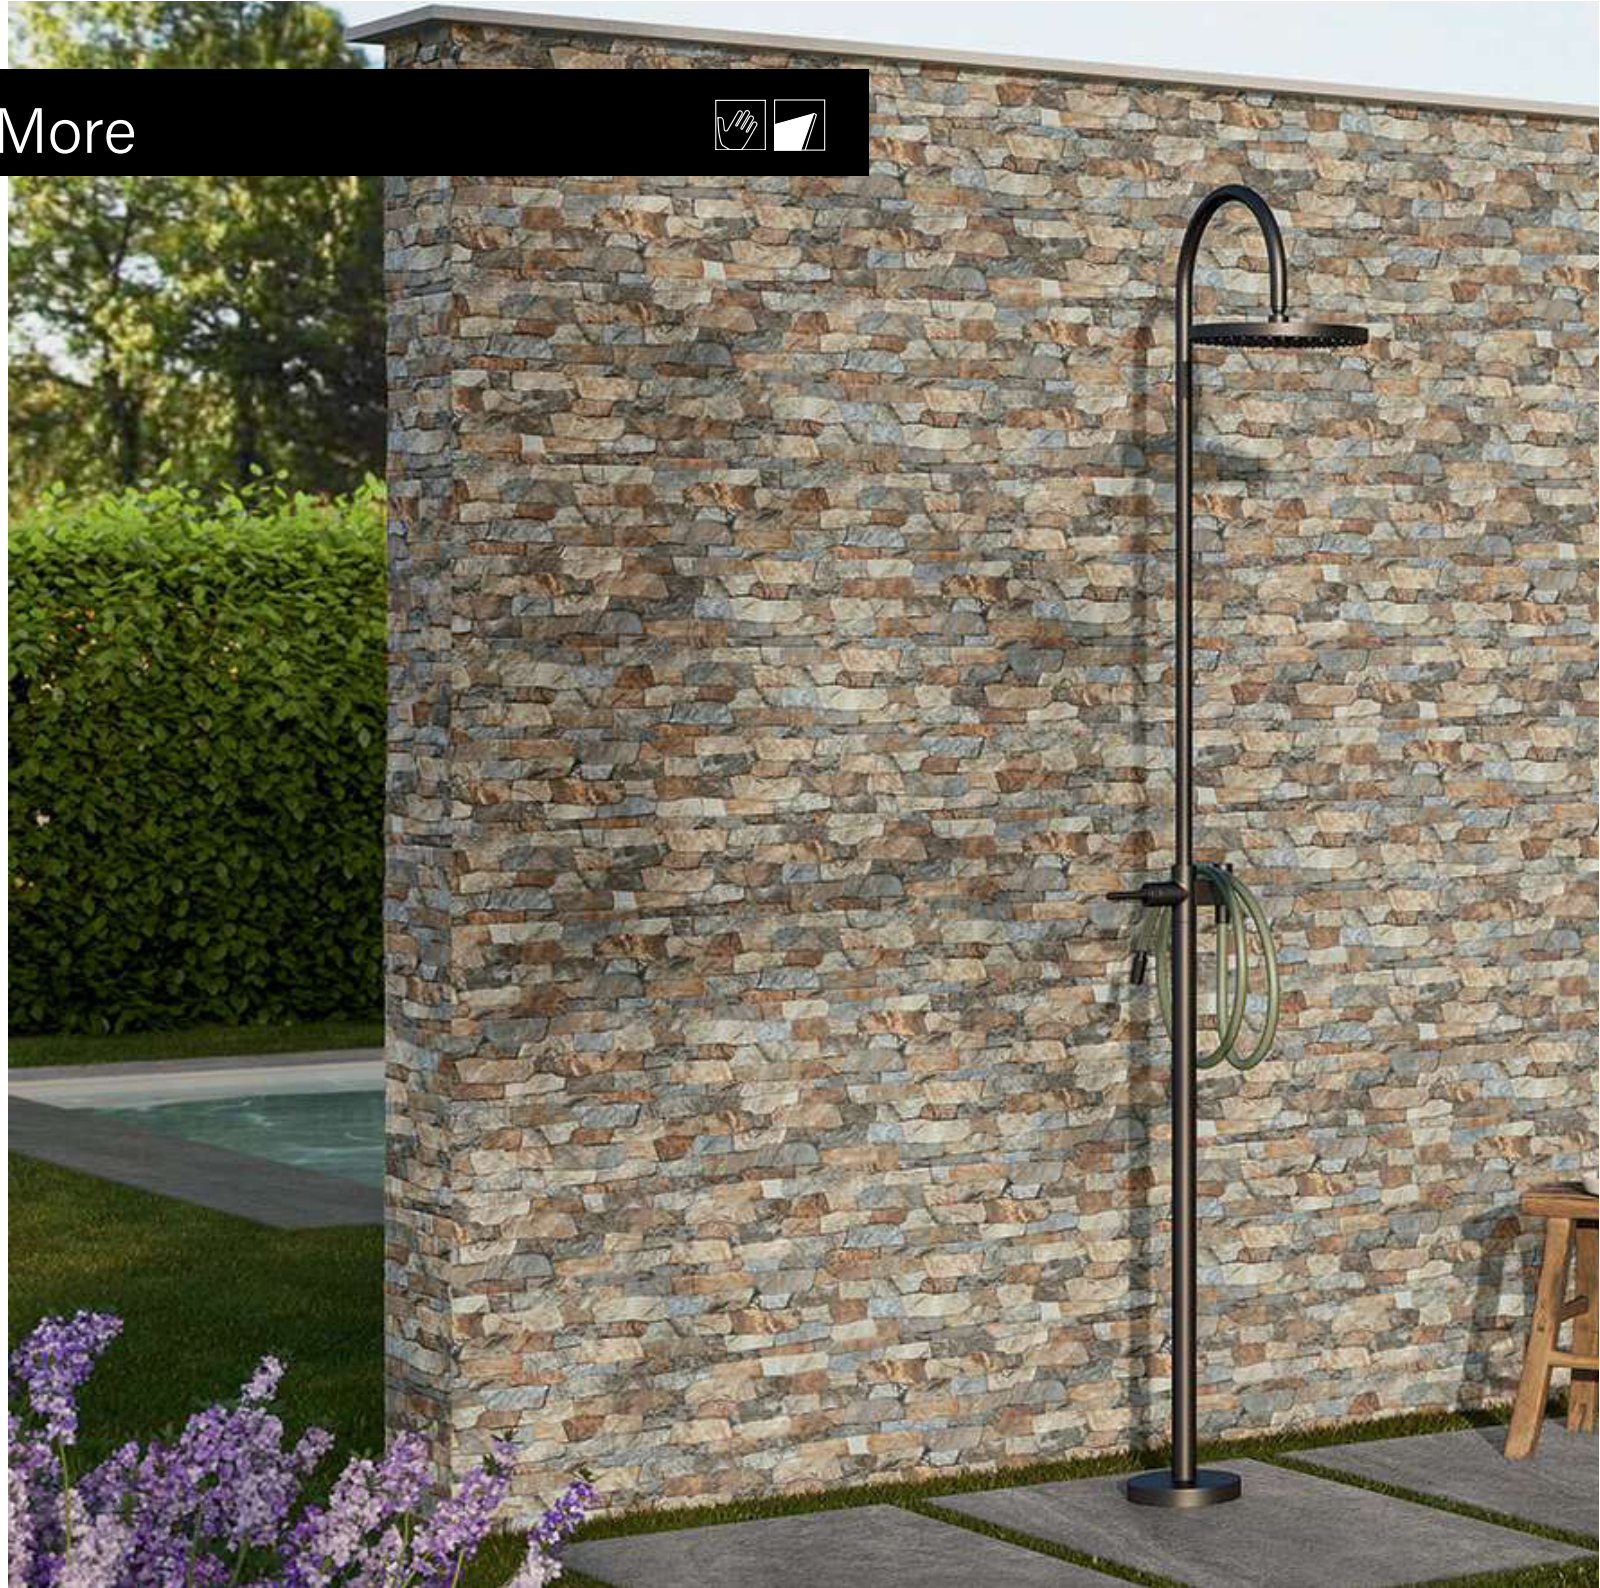

Novabell Brick Up More

16 x 42

16 x 40

Alaplap | Fali Ocean

Méret   Ár

16x40   15 690 Ft/m²-től

Alaplap | Fali

Méret   Ár

16x42   15 690 Ft/m²-től