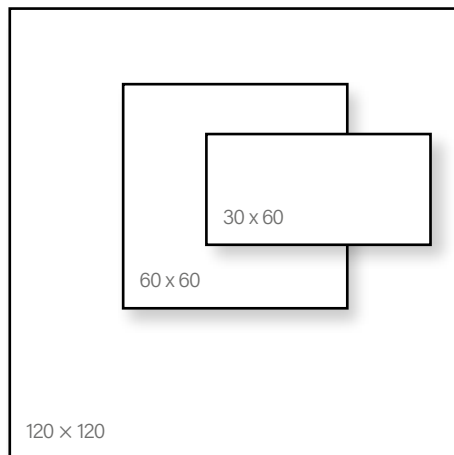

Coem Reverso 2