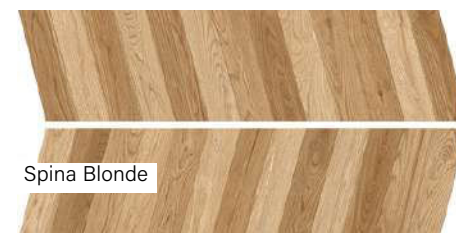

Spina Blonde