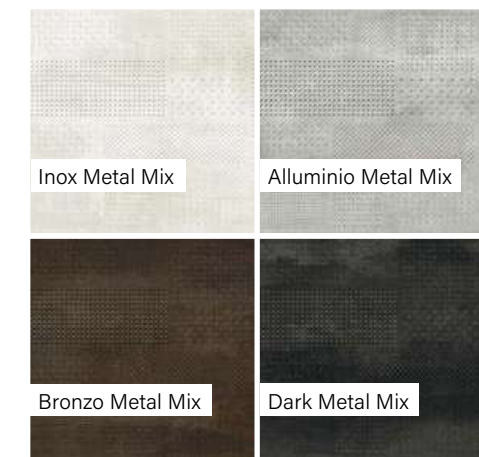

Dekor

Méret	Felület	Ár
60x60	Struttura	13 590 Ft/m²-től
30x120	Struttura	14 890 Ft/m²-től
60x120	Struttura	15 290 Ft/m²-től