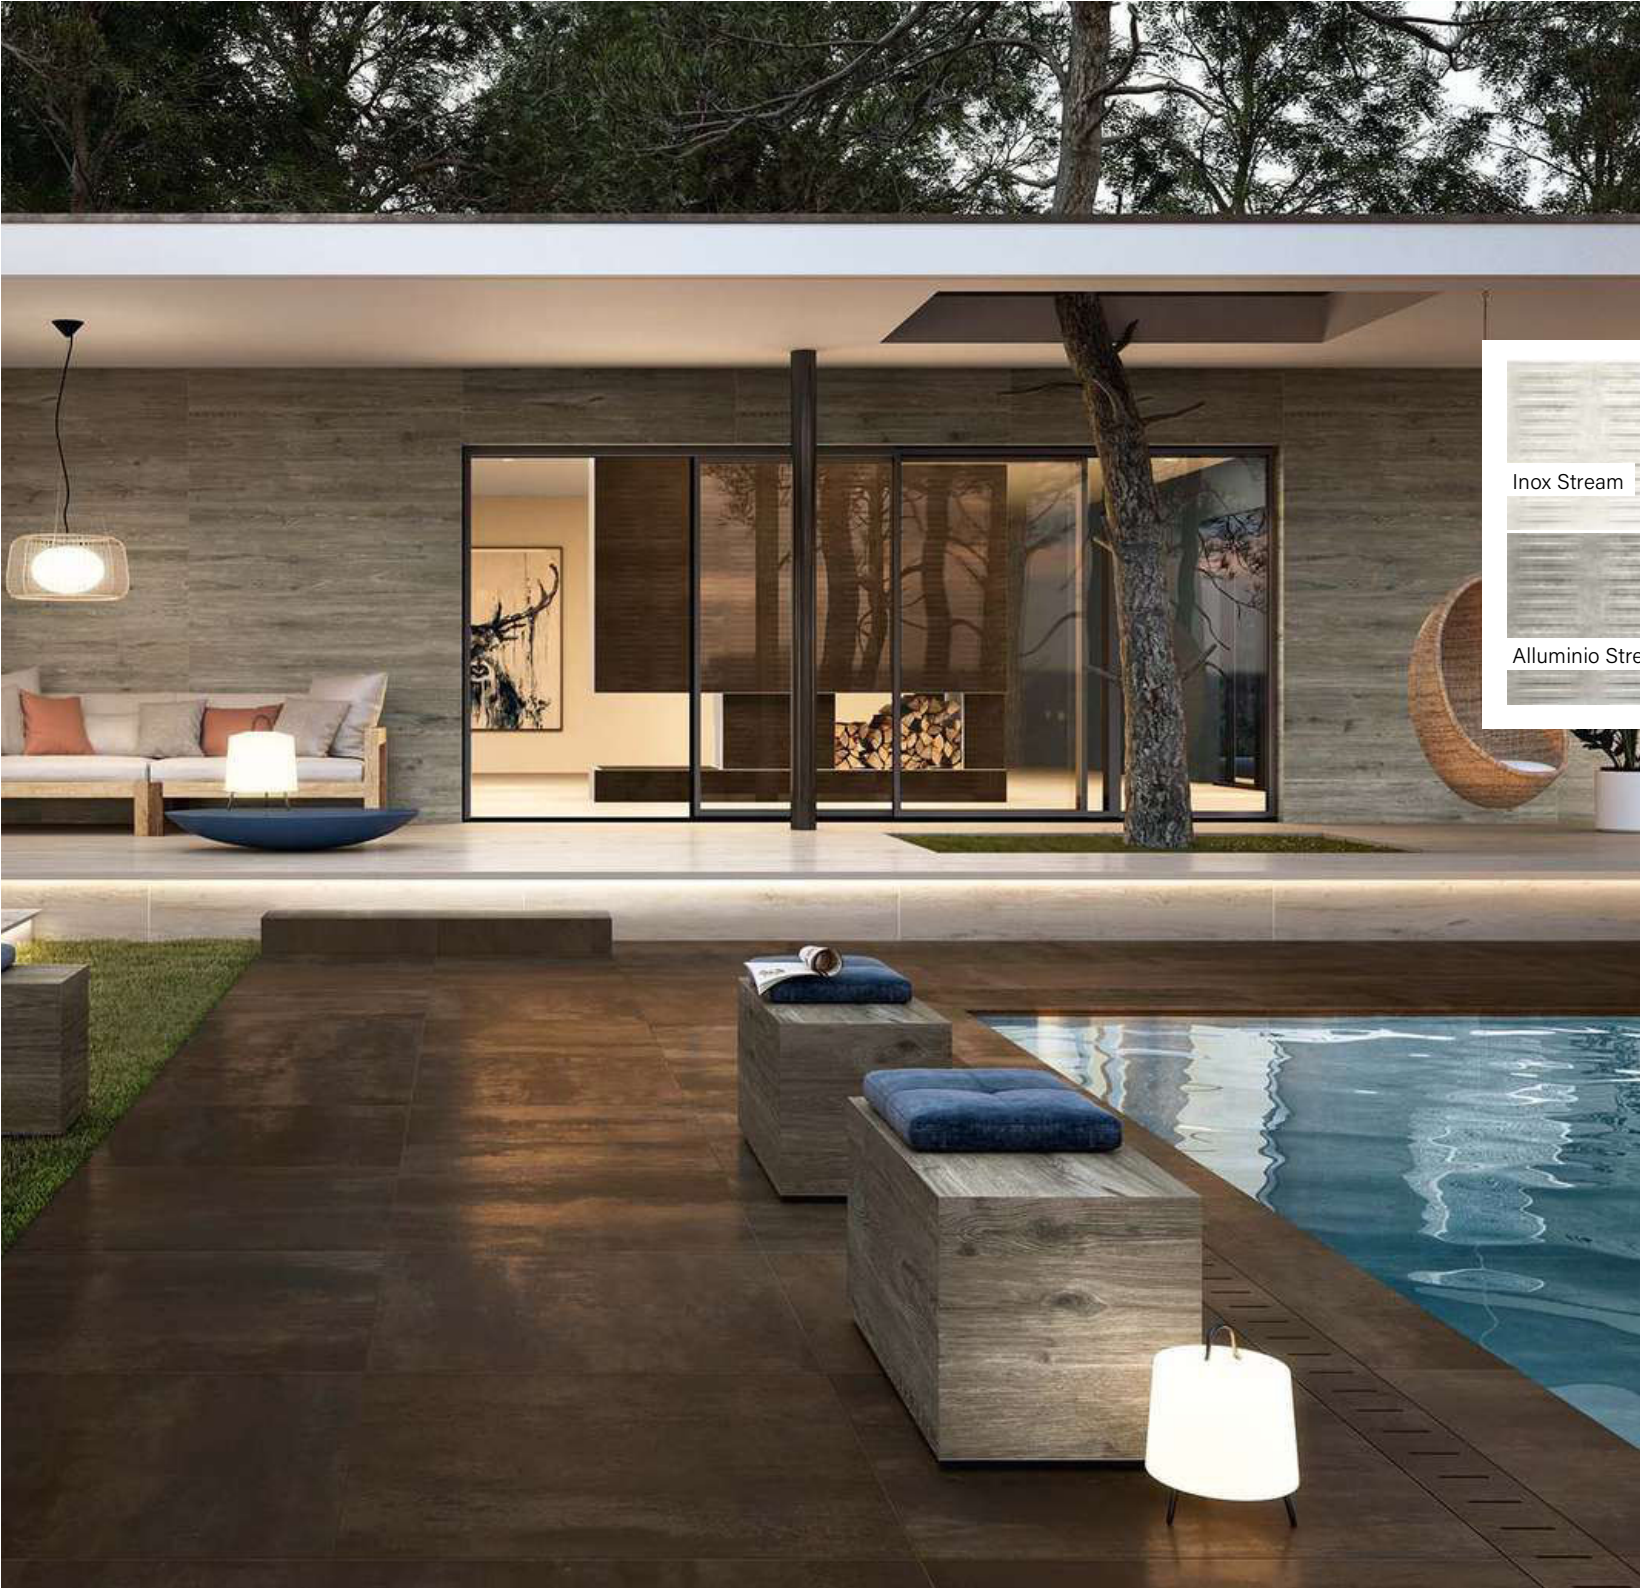

Dekor

Méret	Felület	Ár
60x120	Struttura	15 290 Ft/m²-től

Dekor

Méret	Felület	Ár
60x60	Struttura	13 590 Ft/m²-től
30x120	Struttura	14 890 Ft/m²-től
60x120	Struttura	15 290 Ft/m²-től