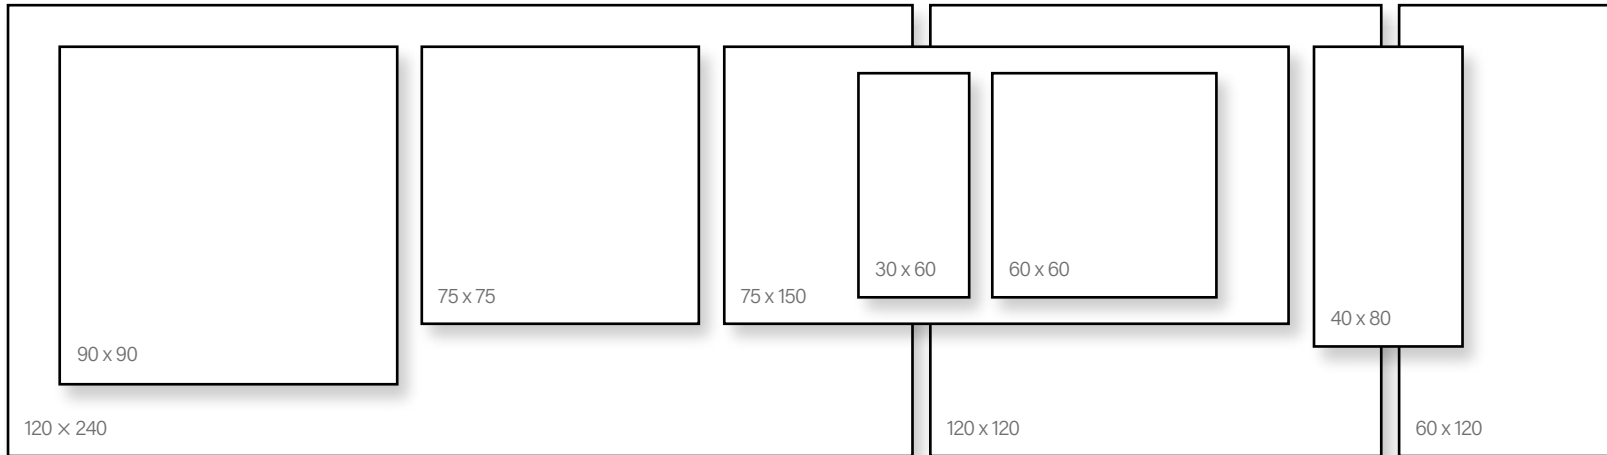

Atlas Concorde Boost Pro

Alaplap | Padló

Méret	Felület	Ár
30x60	Matt	14 890 Ft/m²-től
60x60	Matt	15 690 Ft/m²-től
60x120	Matt	16 490 Ft/m²-től
75x75	Matt	15 690 Ft/m²-től
75x150	Matt	20 390 Ft/m²-től
120x120	Matt/Grip	21 490 Ft/m²-től
120x240	Matt	29 690 Ft/m²-től

Kültéri 20mm

Méret	Felület	Ár
60x60	Strutturato	23 890 Ft/m²-től
60x120	Strutturato	32 490 Ft/m²-től
90x90	Strutturato	33 590 Ft/m²-től
120x120	Strutturato	37 990 Ft/m²-től

Alaplap | Fali

Méret	Felület	Ár
40x80	Matt	17 190 Ft/m²-től

Dekor | Fali

Méret	Felület	Ár
40x80	Matt	17 790 Ft/m²-től