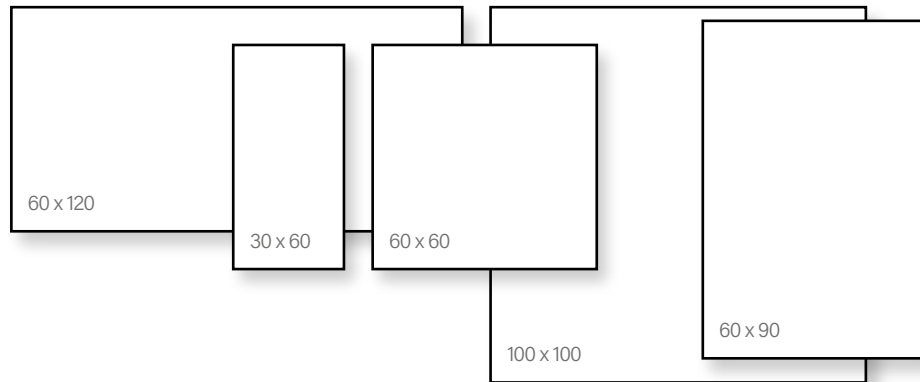

Novabell Landstone

Csempekör
kedvence

Alaplap | Padló

Méret	Felület	Ár
30x60	nat.	12 890 Ft/m²-től
60x60	nat.	13 390 Ft/m²-től
60x90	nat.	15 290 Ft/m²-től
100x100	nat.	17 590 Ft/m²-től
60x120	nat.	14 490 Ft/m²-től

Kültéri 20 mm

Méret	Szín	Ár
60x60	Clay, Taupe, Earth, Gravel, Carbon színekben	22 690 Ft/m²-től
100x100		26 990 Ft/m²-től
60x120		25 390 Ft/m²-től