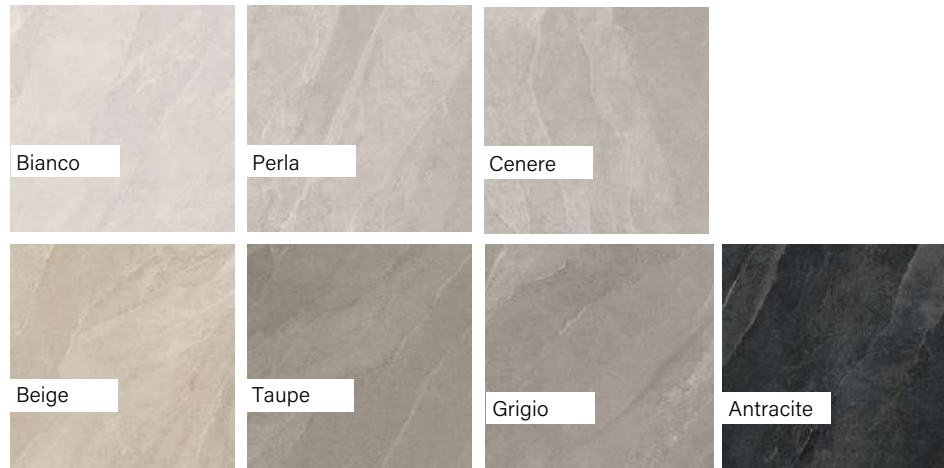

Saime Titano

Alaplap | Padló

Méret	Felület	Ár
15x15	nat.	10 690 Ft/m²-től
30x60	nat./grip	11 090 Ft/m²-től
60x60	nat./grip	12 490 Ft/m²-től
60x120	nat./grip	14 790 Ft/m²-től
120x120	nat.	20 590 Ft/m²-től

Kültéri 20 mm (Beige, Grigio, Perla, Antracite)

Méret	Felület	Ár
60x60	Grip	21 190 Ft/m²-től
60x120	Grip	24 890 Ft/m²-től