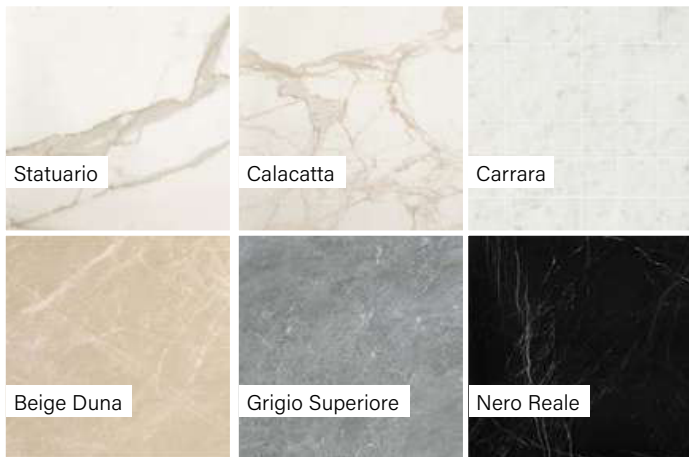

Dekor | Padló

Méret	Ár
30x30	13 590 Ft/db-től