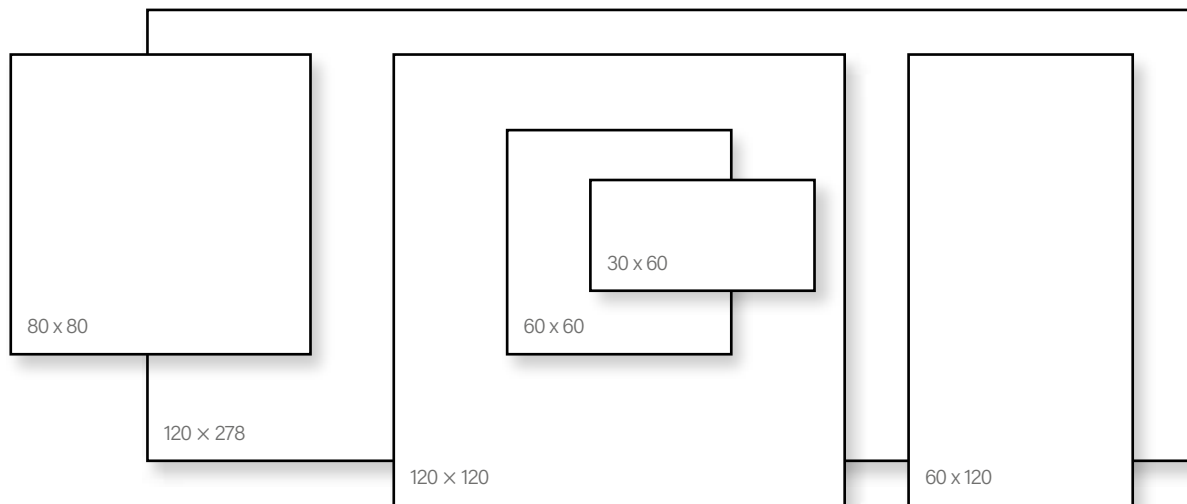

Marca Corona Multiforme

Alaplap | Padló	
Felület: Naturale	
30x60	14 090 Ft/m²-től
60x60	14 090 Ft/m²-től
60x120	17 490 Ft/m²-től
80x80	16 090 Ft/m²-től
120x120	20 490 Ft/m²-től
120x278	28 890 Ft/m²-től Calce, Perla, Mica színekben

Alaplap | Padló	
Felület: Grip	
60x60	15 690 Ft/m²-től Calce, Perla, Mica, Malta, Carbone színek

Kültéri | 20 mm	
80x80	33 790 Ft/m²-től Perla, Mica, Malta színekben
120x120	41 490 Ft/m²-től Perla, Mica, Malta színekben