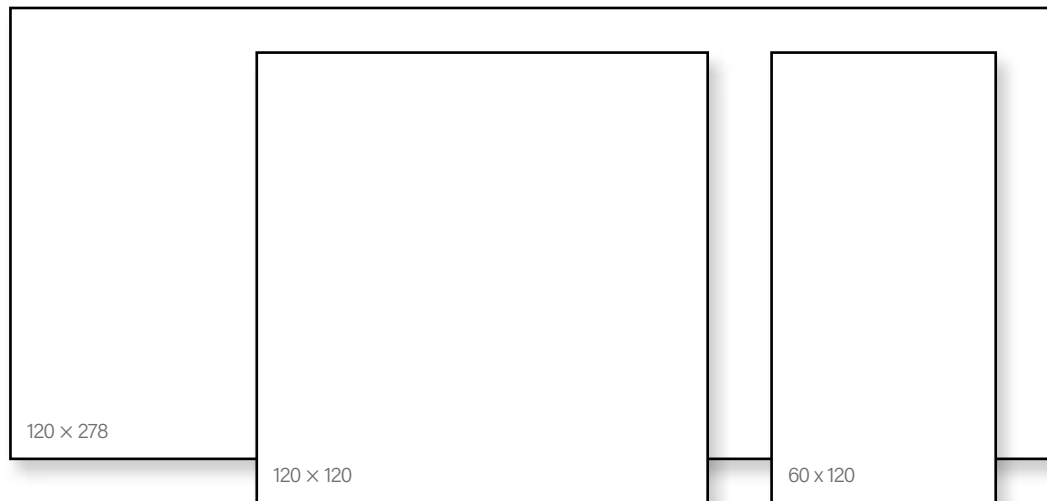

Atlas Concorde Marvel Gala