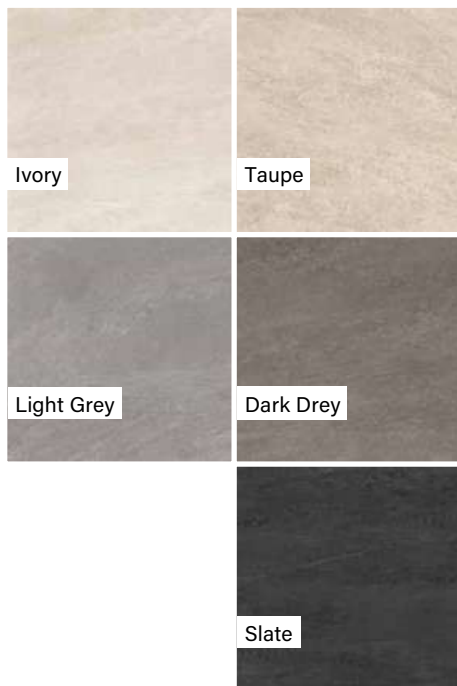

Novabell Norgestone

Alaplap | Padló

Méret	Felület	Ár
30x60	nat.	12 090 Ft/m²-től
60x60	nat.	12 890 Ft/m²-től
80x80	nat.	13 690 Ft/m²-től
30x120	nat.	15 290 Ft/m²-től
60x120	nat.	14 490 Ft/m²-től

Kültéri 20 mm

Méret	Ár
60x90	24 190 Ft/m²-től
60x120	25 390 Ft/m²-től