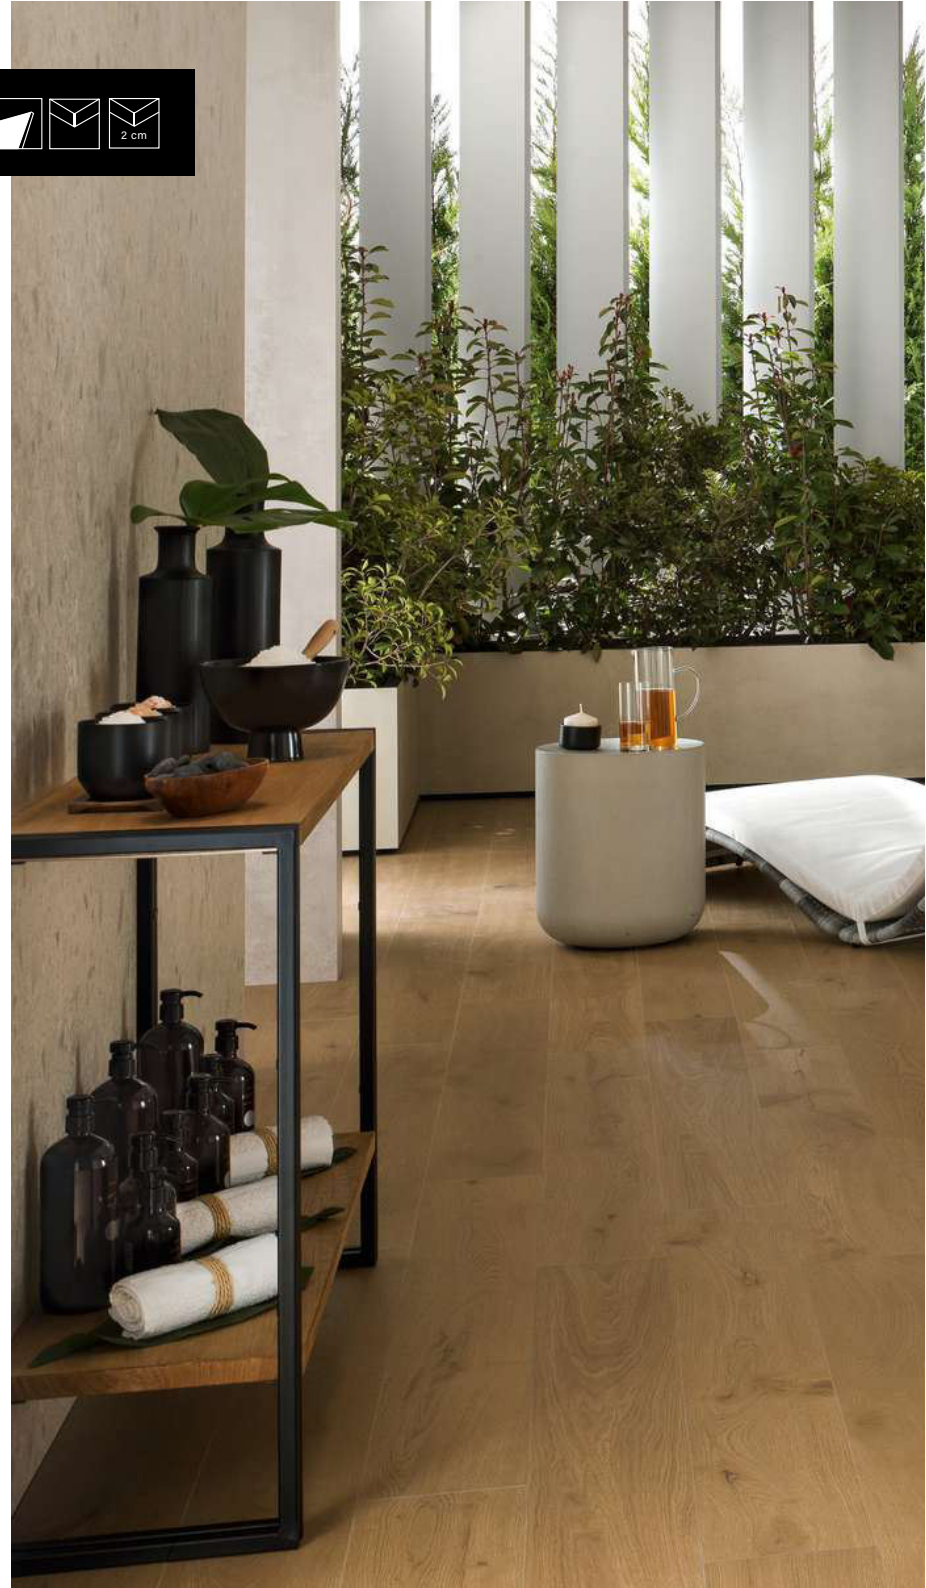

Atlas Concorde Entice

20 x 120

18,5 x 150

Alaplap | Padló

Méret	Felület	Ár
20x120	Natural	16 090 Ft/m²-től
18.5x150	Natural, Elegant	17 990 Ft/m²-től

Kültéri 20mm

Méret	Felület	Ár
30x120	Strutturato	33 990 Ft/m²-től

Pale Oak Elegant

Pale Oak Natural

Copper Oak Elegant

Copper Oak Natural

Brownd Oak Elegant

Brownd Oak Natural

Ash Oak Elegant

Ash Oak Natural