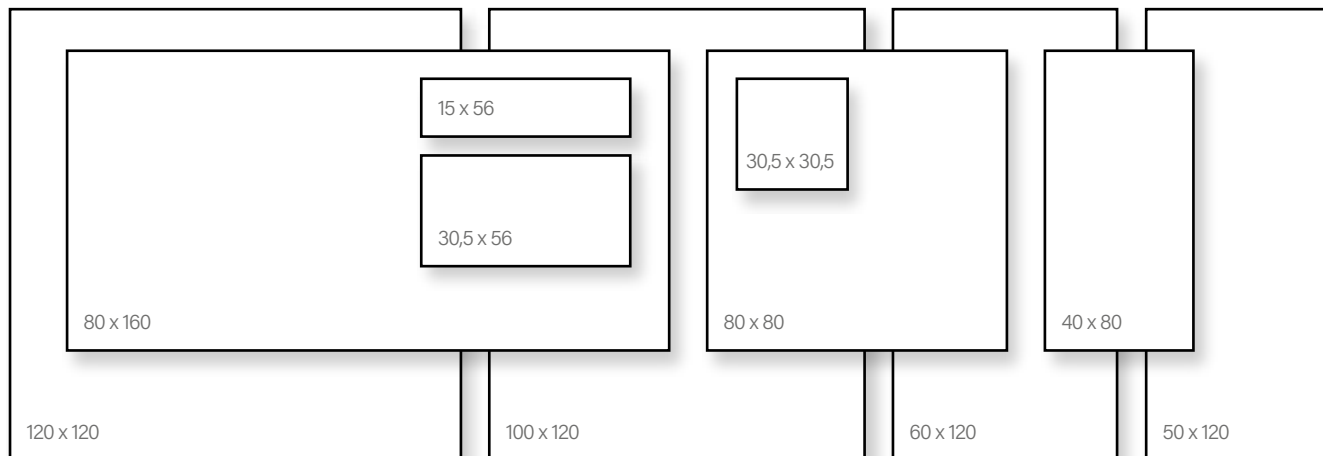

Dekor | Fali | Mosaico

Méret	Felület	Ár
30,5x30,5 Brillante		11 390 Ft/db-tól