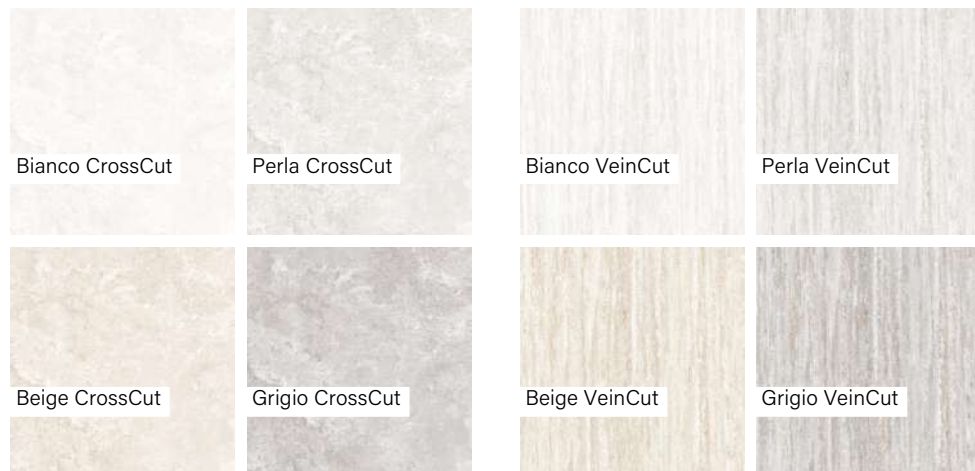

Kültéri 20 mm

Méret	Felület	Ár
60x60	Grip	21 190 Ft/m ² -től
60x120	Grip	24 890 Ft/m ² -től

Bianco CrossCut

Perla CrossCut

Bianco VeinCut

Perla VeinCut

Beige CrossCut

Grigio CrossCut