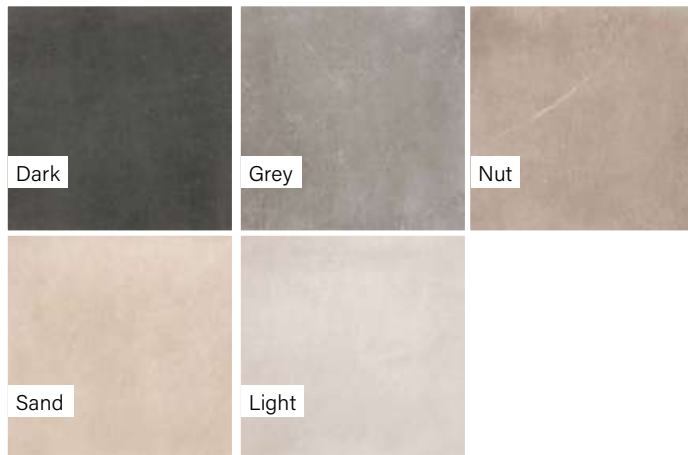

Kültéri

Méret	Felület	Ár
30x60	Strutturato	14 490 Ft/m²-től