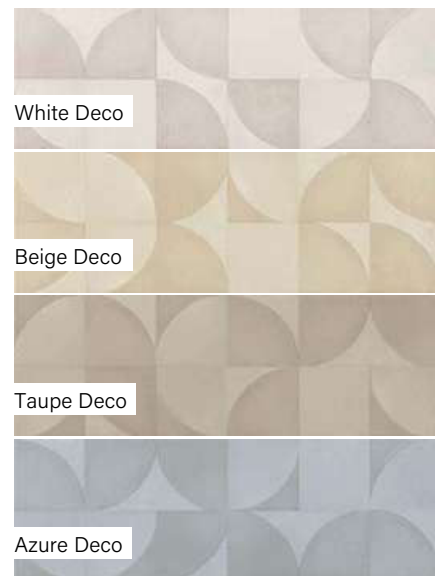

25 x 75

Alaplap | Fali

Méret	Ár
25x75	13 590 Ft/m ² -től

Dekor | Fali

Méret	Ár
25x75	15 690 Ft/m ² -től

Dekor | Fali

Méret	Ár
25x75	15 690 Ft/m ² -től

FAP Color Line