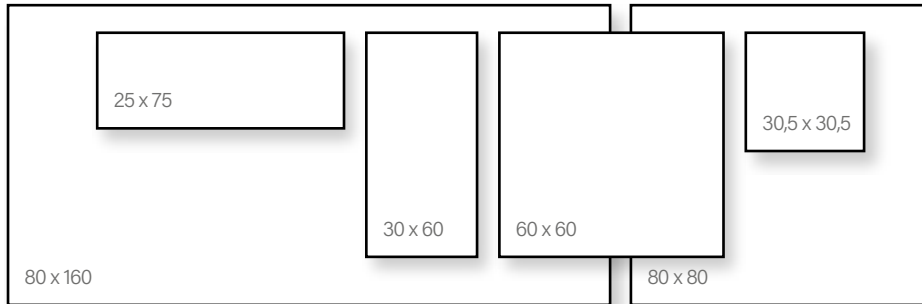

Dekor | Padló

Méret	Felület	Ár
7.5x45	Matt	18 690 Ft/m ² -től

Dekor | Padló Mosaico

Méret	Felület	Ár
30x30	Matt	10 390 Ft/db-től

FAP Sheer

Alaplap | Padló

Méret	Felület	Ár
30x60	matt	14 790 Ft/m ² -től
60x60	matt	14 790 Ft/m ² -től
80x80	matt	16 490 Ft/m ² -től