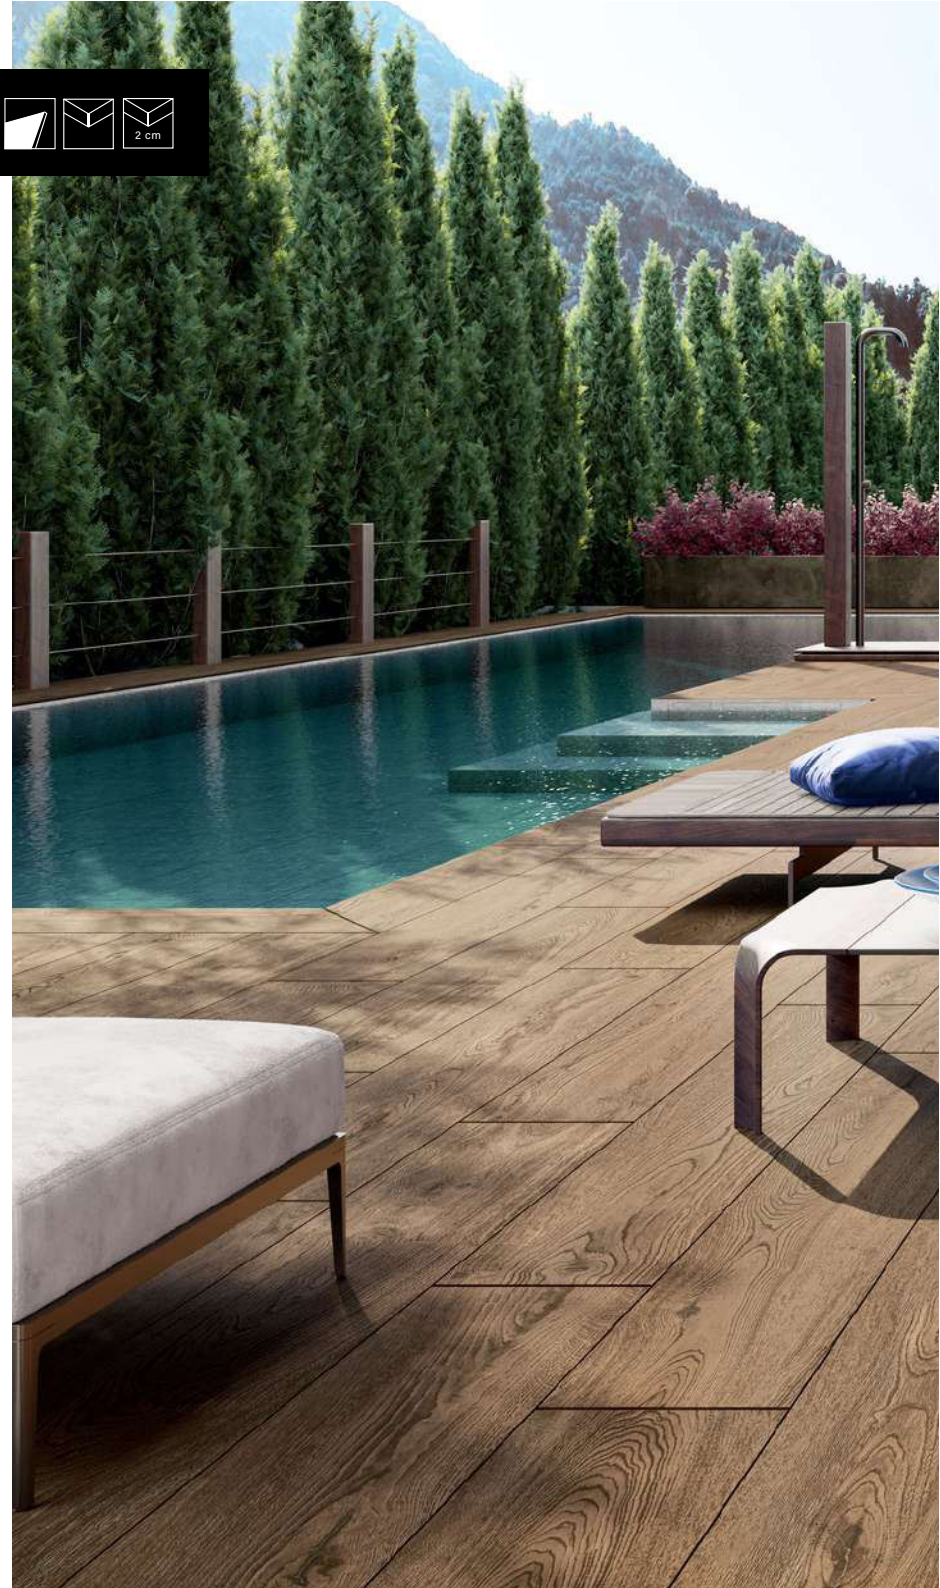

Novabell Nordic Wood

Alaplap | Padló

Méret	Felület	Ár
20x120	nat.	15 290 Ft/m²-től
30x120	nat.	15 290 Ft/m²-től
60x120	nat.	16 490 Ft/m²-től

Kültéri 20 mm

Méret	Felület	Ár
30x120	grip	25 390 Ft/m²-től
30x180	grip	28 590 Ft/m²-től