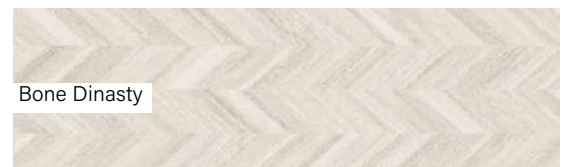

Cream Empire

Bone Empire

Dekor | Fali

31,6x100 13 490 Ft/m²-től

Grey Dynasty

Cream Dynasty

Bone Dynasty

Colorker Sky