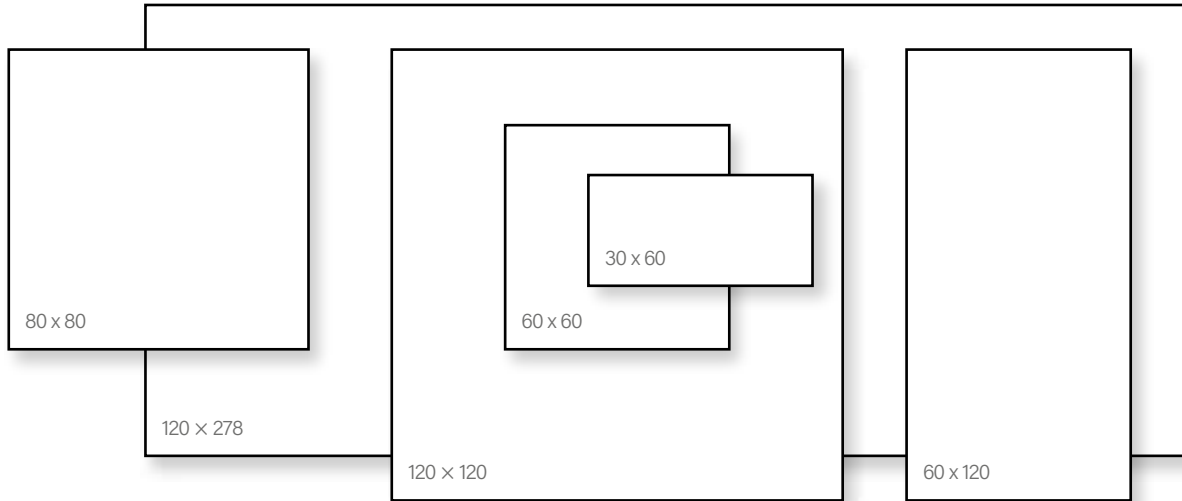

Marca Corona Multiforme Dune