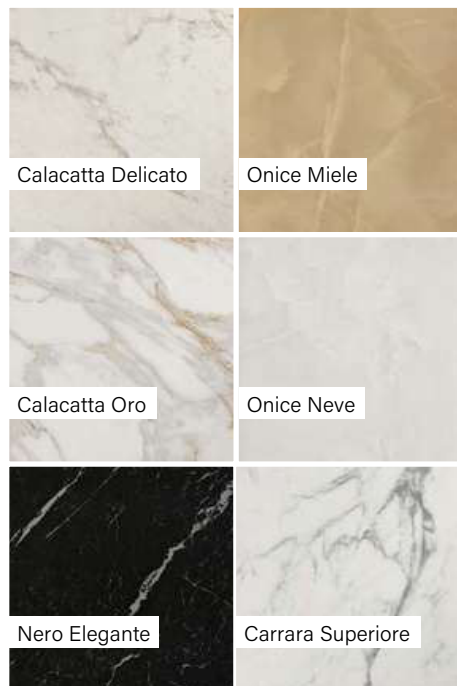

Dekor | Fali | Mosaico

Méret	Felület	Ár
30,5x30,5 Brillante		11 390 Ft/db-tól

Alaplap | Padló

Méret	Felület	Ár
40x80	Brillante	24 690 Ft/m²-től
80x80	Brillante	24 390 Ft/m²-től
60x120	Brillante	25 190 Ft/m²-től
120x120	Brillante	28 890 Ft/m²-től
80x160	Brillante	27 090 Ft/m²-től

Alaplap | Fali

Méret	Felület	Ár
15x56	Brillante	16 790 Ft/m²-től
30,5x56	Brillante	15 690 Ft/m²-től
50x120	Brillante	19 390 Ft/m²-től

Dekor | Fali | Inserto Mix

Méret	Felület	Ár
100x120 Brillante		189 590 Ft/szett