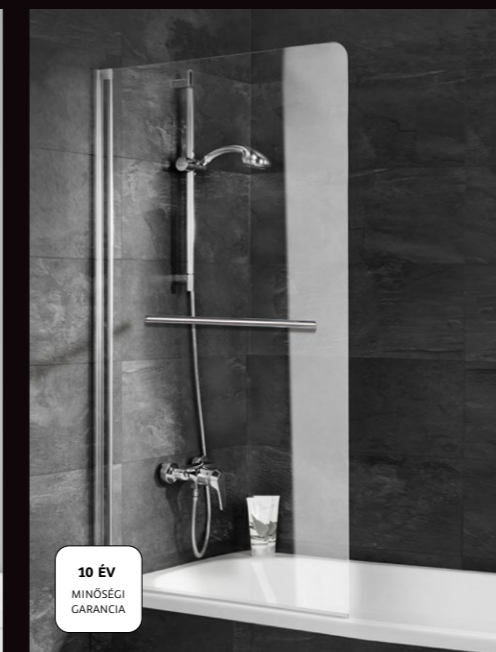

10 ÉV
MINŐSÉGI
GARANCIA