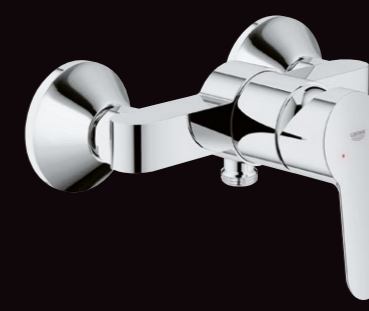

BAUEDGE
zuhanycsaptelep króm
• zuhanyezett nélkül
23 790 Ft