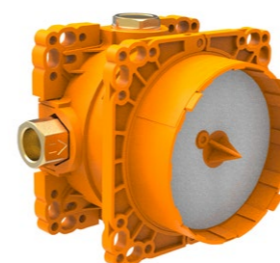

SIMIBOX Light falba
épített belső egység
króm
• zárószelep nélkül
28 090 Ft