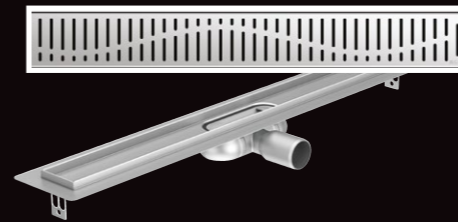

COMFORT zuhanyfolyóka

- rozsdamentes alaptest
- 785 mm szélesség
- beépítési magasság 65 mm
- szigetelőgallér
- rozsdamentes hullám felsőrész

85 190 Ft