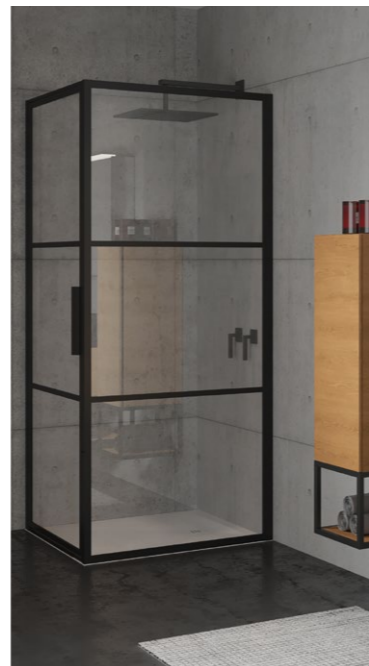

GRID GB201 90 x 90 cm szögletes zuhanykabin

- 200 cm magasság
- forgatható, jobbos, balos kivitelben
- 6 mm-es biztonsági üveg
- Riho Shield üveg felületkezelés
- további méretekből elérhető

292 590 Ft