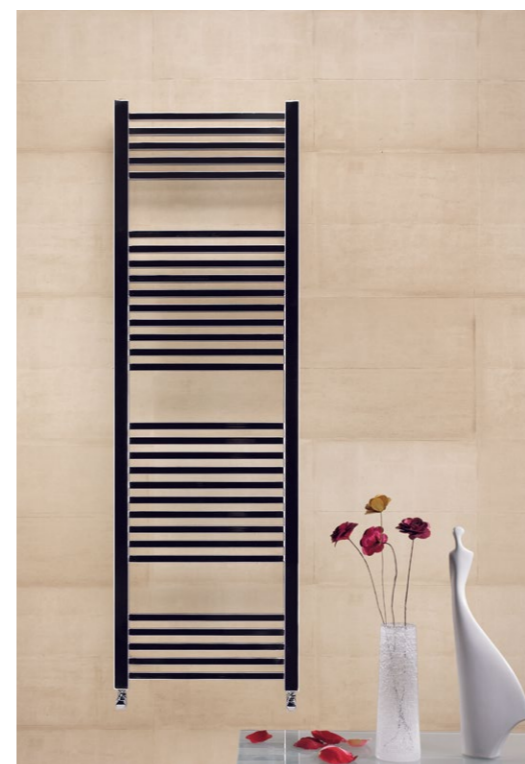

Elektromos fűtőpatron fekete

- hőmérséklet szabályozás: 4 szint 30-60 °C
- szárító funkció
- kétfokozatú, túlhevülés elleni védelem
- 300W, 600W, 1000W-os teljesítményben elérhető

23 990 Ft