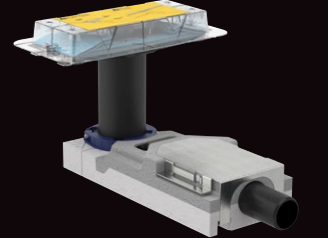

CLEANLINE beépítőkészlet zuhanyfolyókákhoz

- beépítő alapkészlet 65-175 mm magasság
- lefolyási teljesítmény: 0,4 l/s

43 690 Ft