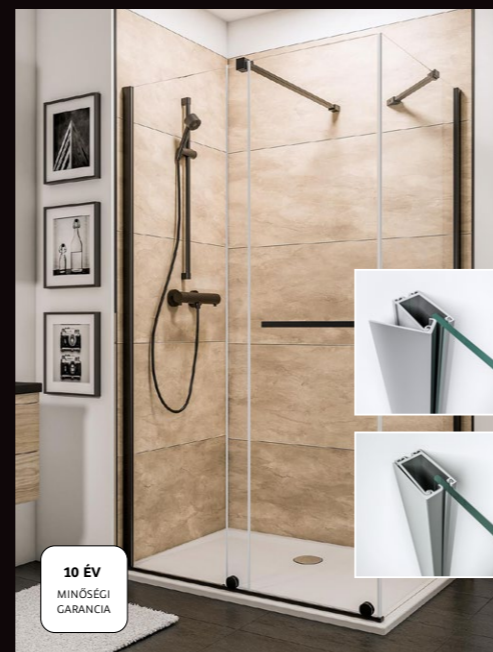

10 ÉV
MINŐSÉGI
GARANCIA