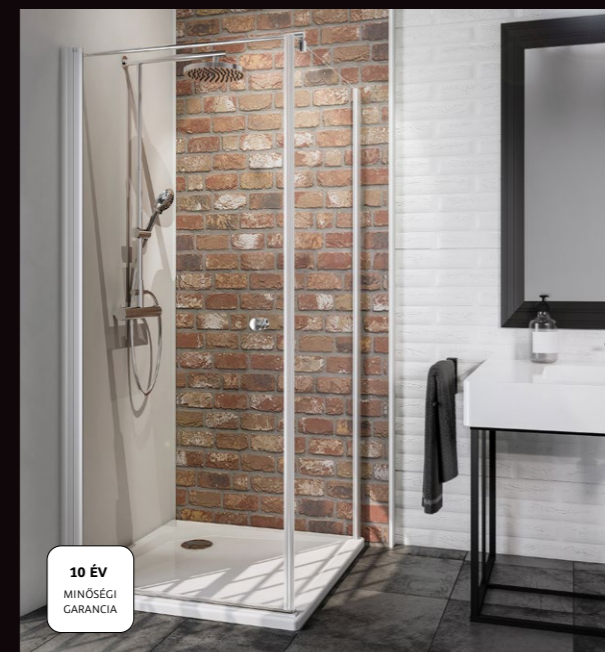

10 ÉV
MINŐSÉGI
GARANCIA