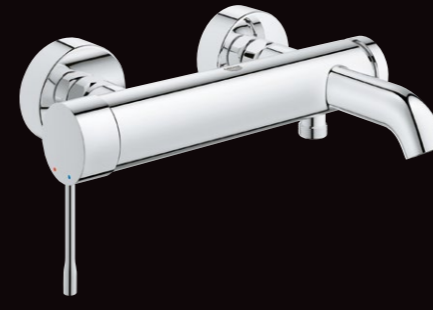

ESSENCE
kádcsaptelep króm
• zuhanyszett nélkül
60 890 Ft