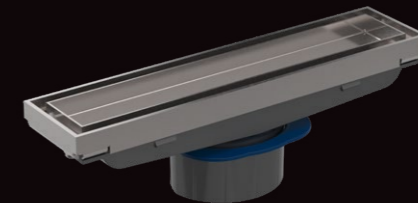

CLEANLINE zuhanyfolyóka

- csempézhető
- felhasználó definiált
- szálcsiszolt rozsdamentes acél

67 890 Ft