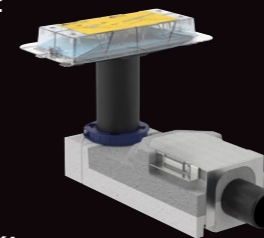

CLEANLINE beépítőkészlet zuhanyfolyókákhoz

- építési magassága: 90-200 mm
- lefolyási teljesítmény: 0,8 l/s

43 690 Ft